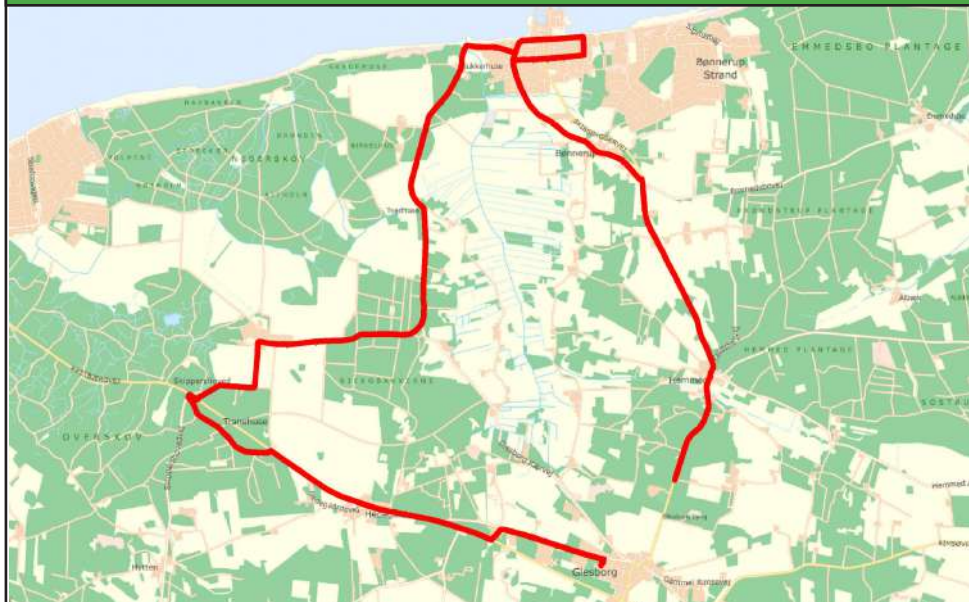

5 Glesborg Skole - Hemmed - Bønnerup - Meilgaard - Tranehuse

Rute

Tur 1

Tur 2

Ringetider 10. klasse

Ringetid afd. Søndre

Ringetid Glesborg

08.05

07.45

08.45

08.30

Hemmedvej v/Nyhusvej.....	07.03	07.43
Hemmed v/busstop.....	07.06	07.46
Hemmed Kær/Bønnerupvej.....	07.10	07.50
Bønnerup Børnehave v/Bønnerupvej....	07.13	07.53
Bønnerup, Havet.....	07.15	07.55
Bønnerup, Korallvej.....	07.17	07.57
Bønnerup, Fægangsvej.....	07.19	07.59
Meilgaard.....	07.25	08.07
Tranehuse	07.29	08.09
Hedegaard v/busstop Kastbjergvej.....	07.31	08.11
Glesborg v/hallen.....	07.35	08.15

6 til afd. Søndre v/gymnasiet

214 mod Grenaa, buslommen v/gymnasie...

07.36

08.08

08.16

-

Omstigning til rute 6 til/fra Søndre