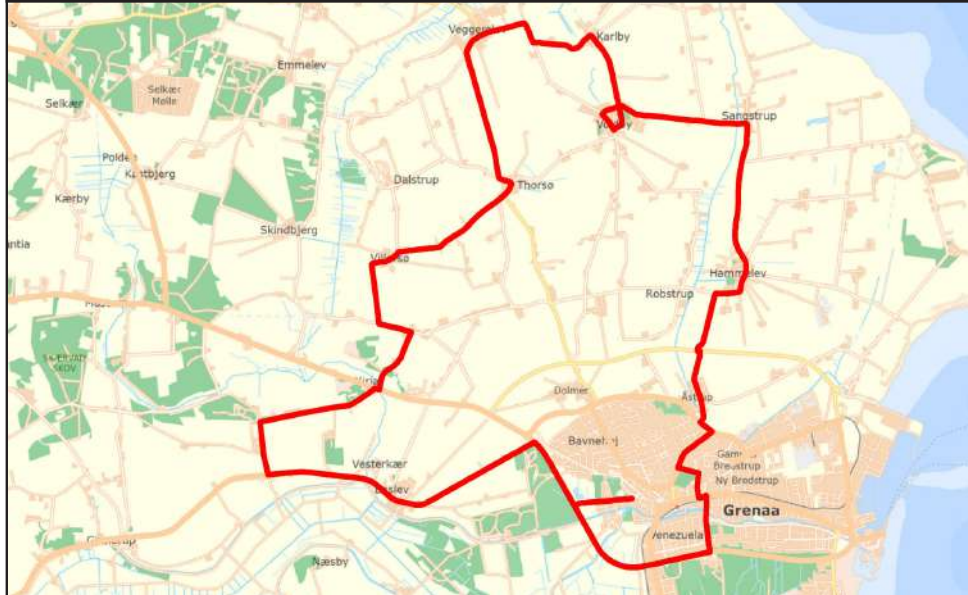

7 Afd. Vestre og Søndre - Åstrup - Hammelev - Voldby - Veggerslev - Enslev

Rute	Tur 2	Tur 3	Tur 4
Afd. Søndre ringetider	13.15	14.05	15.00
Afd. Vestre og Østre Skoles ringetid	13.05	14.00	14.55
10. Klasse ringetider		13.50	14.50

Afd. Vestre v/Kærvej.....	13.18	14.14	15.10
Afd. Søndre v/gymnasiet.....	13.25	14.21	15.17

12 fra Toubro	13.21	14.21	15.16
8 mod Robstrup, Dolmer	13.26	14.22	15.18

Solvangs Allé.....	13.30	14.26	15.22
Lupinskrænten/Åstrupvej.....	13.31	14.27	15.23
Åstrup Bygade/Åstrupbakken.....	13.34	14.30	15.26
Åstrup Bygade/Hjortebakken.....	13.35	14.31	15.27
Hammelev.....	13.38	14.34	15.30
Sangstrup.....	13.42	14.38	15.34
Voldby Skole.....	13.45	14.41	15.37
Sangstrupvej/Birkedommervej.....	13.46	14.42	15.38
Birkedommervej/Pejmarksvej.....	13.47	14.43	15.39
Karby.....	13.50	14.46	15.42
Veggerslev.....	13.54	14.50	15.46
*Thorsø.....	13.57	14.53	15.49
Villersø, Villersøvej/Villersø Kærvej.	14.00	14.56	15.52
Kristiansmindevej/Ågårdsvej.....	14.02	14.58	15.54
Stemmingvej/Kanalvej.....	14.07	15.03	15.59
Enslev.....	14.09	15.05	16.01
Afd. Vestre.....	14.14	15.10	-

*Kun ved passagerer

** Ikke onsdag