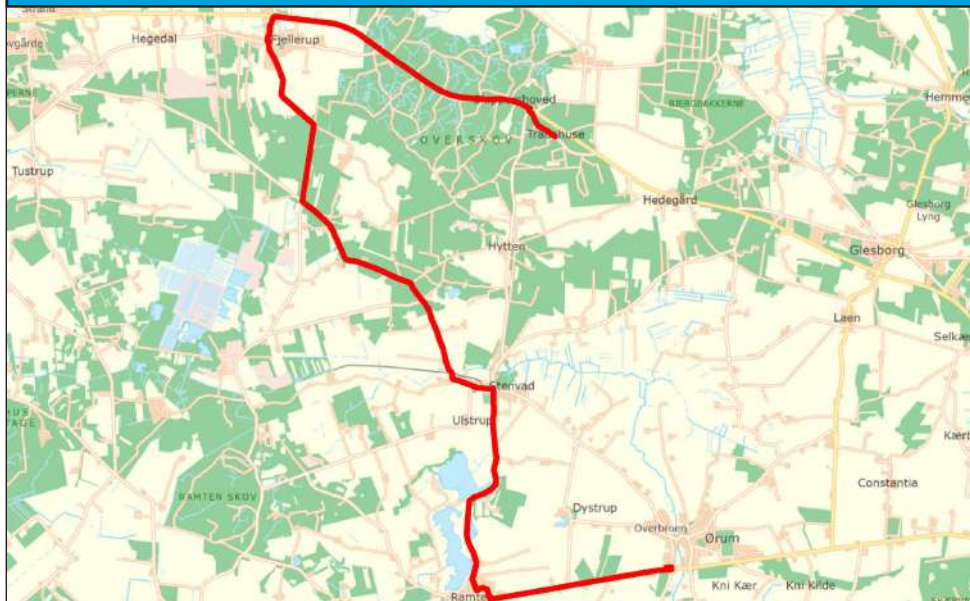

E Ungdomsskole - Tranehuse - Fjellerup - Stenvad - Ramten - Ørum

Rute	Til Man. ons. fre.
*Tranehuse.....	17.21
*Fjellerup v/brugsen.....	17.26
*Stenvad v/kirken.....	17.34
Ramten v/Hotel	17.40
Ørum Ungdomsskole.....	17.45

Hjemkørsel:

Bussen kører normalt fra Ørum Ungdomsskole kl. 21.00 og afsætter passagerer efter behov. Tidspunktet kan ændres på enkelte fredage.

Spørgsmål vedr. hjemkørsel kan rettes Mie Secher på tlf. 20 41 17 41.

*Hjemkørsel med rute D

Der køres fra 04.09.2023 til 31.05.2024, hvilket er fra og med uge 36 til og med uge 22.

Der køres ikke i uge 51, 52 og 1. Der er lukket følgende aftener på alle ruter fredag 10/11 og 22/3.

Hjemkørsel hvor der er passagerer

Senere hjemkørsel: Passagerer på rute D og E køres hjem med én bus følgende dage:

Kl. 22.25: Fre. 24/11, 15/12, 5/4, 26/4 og 17/5, hvor der er passagerer

Kl. 22.00: Fre. 15/9 og 1/3, hvor der er passagerer