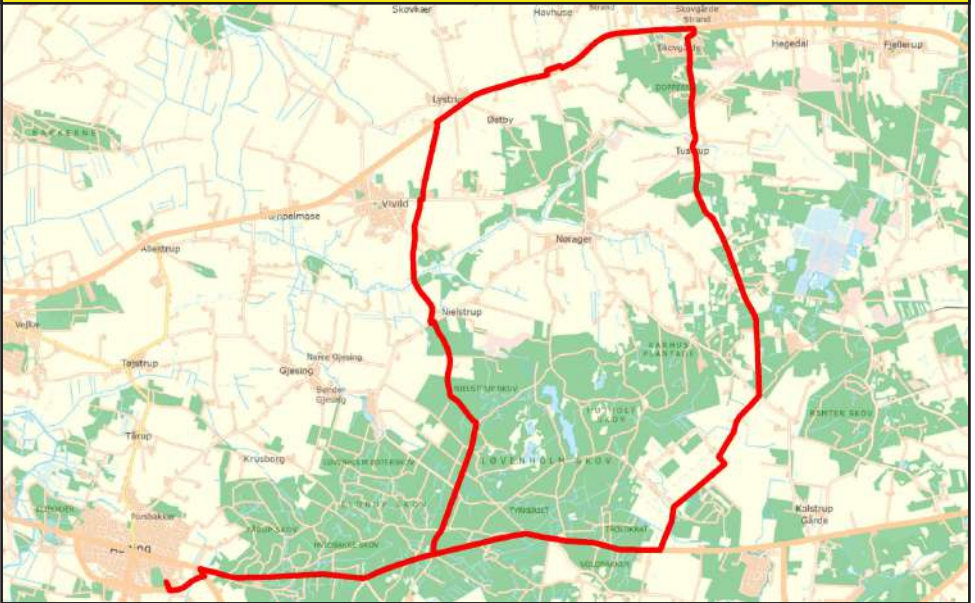

18 Langhøj- og Auning Skole - Lystrup - Tustrup - Georgsminde

Rute	Tur 2**	Tur 3	Tur 4	Tur 5	Tur 6
<i>Langhøjskolens ringetider</i>	-	13.00	13.50	-	-
<i>Auning Skoles ringetider</i>	11.30**	12.35	13.35	14.35	15.35
<i>21 fra Grenaa</i>	-	12.43	-	14.43	15.43
Auning Skole.....	11.40	12.45	13.45	14.47	15.47
Hovedvejen v/nr. 136.....	11.43	12.48	13.48	14.50	15.50
<i>213U fra Paderup</i>	-	-	-	14.59	-
Langhøjskolen.....	12.00	13.05	14.03	15.05	16.05
Nordkystvejen/Østbyvej.....	12.03	13.08	14.06	15.08	16.08
Nordkystvejen v/nr. 22.....	12.04	13.09	14.07	15.09	16.09
*Havhusevej.....	12.05	13.10	14.09	15.11	16.11
Nordkystvejen v/nr. 53.....	12.07	13.12	14.11	15.13	16.13
Nordkystvejen/Skipperholmen.	12.08	13.13	14.12	15.14	16.14
Tustrup.....	12.12	13.17	14.17	15.19	16.19
Georgsmindevej v/nr. 18.....	12.17	13.22	14.22	15.24	16.24
Georgsmindevej v/nr. 20.....	12.20	13.25	14.25	15.27	16.27
Georgsmindevej/Skovbrynet....	12.26	13.31	14.31	15.33	16.33
Auning Skole.....	12.38	13.43	14.43	15.45	-

*Kun ved passagerer

**Kun fredag