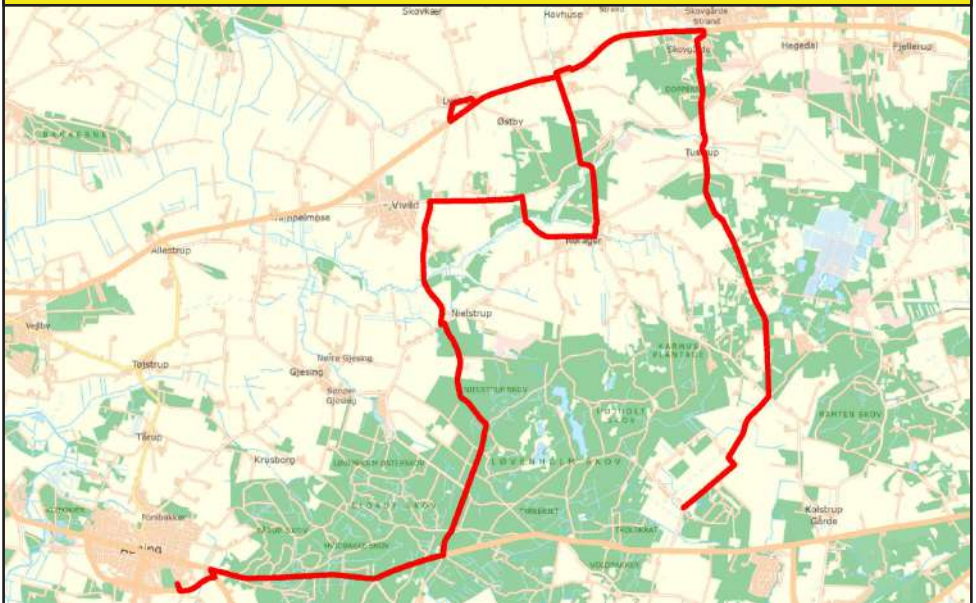

18 Langhøj- og Auning Skole - Georgsminde - Tustrup - Lystrup

Rute

Tur 1

Langhøjskolens ringetider
Auning Skoles ringetider

07.45
08.00

Georgsmindevej/Skovbrynet.....
Georgsmindevej/Munkhusevej.....
Georgsmindevej/Eskilsagre.....
Tustrup.....

06.52
06.56
06.59
07.03

213U mod Paderup fra Tustrup

07.15

Nordkystvejen/Skipperholmen.....
Nordkystvejen v/nr. 53.....
Havhusevej.....
*Lystrup.....
Nordkystvejen/Østbyvej.....
Nordkystvejen v/nr. 22.....
Rygårdevej/Gammel Fjellerupvej.....
**Nørager Kirke.....
Langhøjskolen.....
Hovedvejen v/nr. 136.....
Auning Skole.....

07.07
07.09
07.12
07.16
07.19
07.20
07.23
07.26
07.32
07.46
07.50

21 mod Grenaa

07.52

*Rute 19 kan benyttes hjem om eftermiddagen
**Rute 20 kan benyttes hjem om eftermiddagen