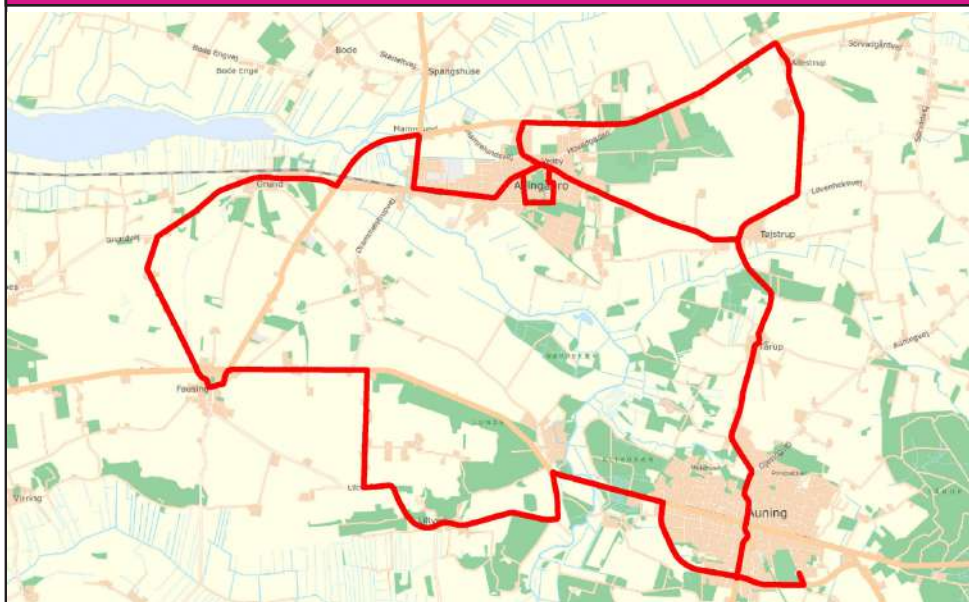

14 Allingåbro- og Auning Skole - Tøjstrup - Allestrup - Grund - Fausing

Rute

	Tur 2**	Tur 3	Tur 4	Tur 5	Tur 6
Ringetider Allingåbro skolen	-	12.50	13.50	-	-
Ringetider Auning Skole	11.30**	12.35	13.35	14.35	15.35

21 fra Grenaa	-	12.43	-	14.43	15.43

Auning Skole.....	11.40	12.46	13.46	14.46	15.46
Tårup.....	11.46	12.52	13.52	14.52	15.52
Tøjstrup.....	11.50	12.56	13.56	14.56	15.56
Allingåbro skolen.....	11.55	13.01	14.01	15.01	16.01
*Tøjstrup.....	12.00	13.06	14.06	15.06	16.06
*Allestrupvej v/nr. 3.....	12.03	13.09	14.09	15.09	16.09
*Nordkystvejen v/nr. 15.....	12.07	13.13	14.13	15.13	16.13
Allingåbro Station.....	12.13	13.19	14.19	15.19	16.19
Rougsøvej/Nordkystvejen.....	12.14	13.20	14.20	15.20	16.20
Grund.....	12.16	13.22	14.22	15.22	16.22
Fausing Engbakkerne.....	12.19	13.25	14.25	15.25	16.25
Fausing Kirke.....	12.23	13.29	14.29	15.29	16.29
Lundbyvej v/nr. 1.....	12.26	13.32	14.32	15.32	16.32
Lundbyvej v/nr. 6.....	12.28	13.34	14.34	15.34	16.34
Liitved.....	12.30	13.36	14.36	15.36	16.36
Auning Skole.....	12.38	13.44	14.44	15.44	-

*Kun ved passagerer

**Kun fredag