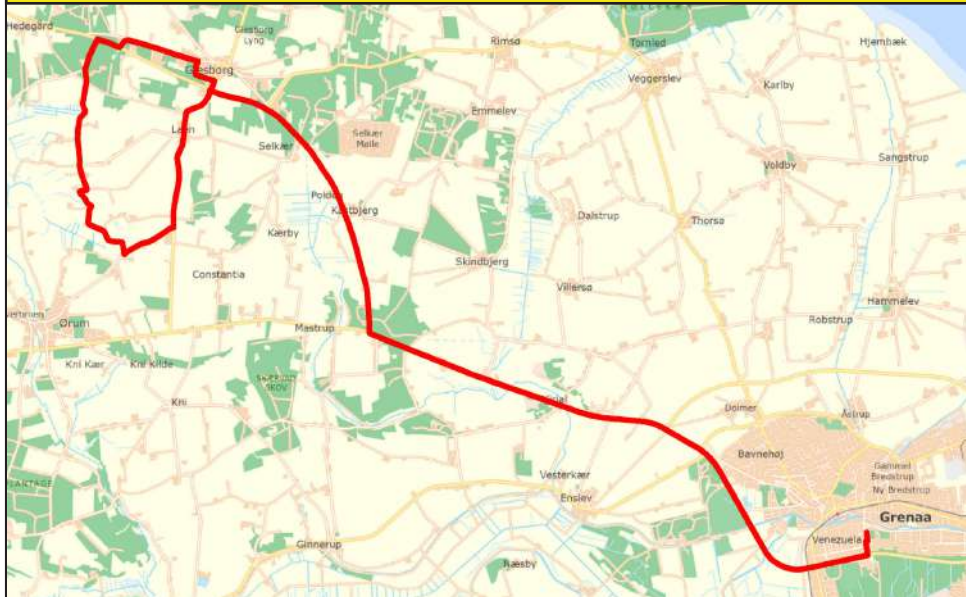

6 Glesborg, Søndre og 10. kl. Grenaa - Glesborg - Lunden

Rute	Tur 3	Tur 4	Tur 5	Tur 6	
<i>Ringetider 10. klasse</i>	**11.50	-	13.50	14.50	-
<i>Ringetider Grenaa Gym/Viden Djurs</i>	11.55	-	13.55	14.50	15.40/45
<i>Ringetider afd. Søndre</i>	-	13.15	14.05	15.00	-
<i>Ringetider Glesborg</i>	12.35	13.35	14.30	15.15	-
Afd. Søndre v/gymnasiet.....	**12:26	13.25	14.20	15.15	15.55
Hovedvejen v/Skindbjergvej....	**12.34	13.33	14.28	15.23	16.03
Kastbjergvej v/Kastbjerg Byvej	**12.37	13.36	14.31	15.26	16.06
Kastbjergvej v/Selkærvej.....	**12.38	13.37	14.32	15.27	16.07
Glesborg v/hallen ankomst.....	**12.42	13.41	14.36	15.31	16.11
<i>1 til Stenvad, Fjellerup</i>	12.45	13.44	14.39	15.34	16.14
<i>2 til Fannerup, Ginnerup</i>	12.45	13.44	14.39	15.34	-
<i>3 til Ørum, Ramten</i>	12.45	13.44	14.39	15.34	-
<i>4 til Gjerrild, Rimsø</i>	12.45	13.44	14.39	15.34	-
<i>5 til Bønnerup, Tranehuse</i>	12.45	13.44	14.39	15.34	-
<i>22 til Fjellerup, Lystrup, Voer</i>	12.45	-	14.39	15.34	16.14
Glesborg v/hallen afgang.....	12.45	13.44	14.39	-	-
*Lundenvej v/nr. 4.....	12.51	13.50	14.45	-	-
*Laen Kærvej v/nr. 2	12.54	13.53	14.48	-	-
*Laen.....	12.58	13.57	14.52	-	-
Glesborg v/hallen.....	13.02	14.01	14.56	-	-

Omstigning fra Søndre til rute 1-5

*Kun ved passagerer

**Ikke onsdag