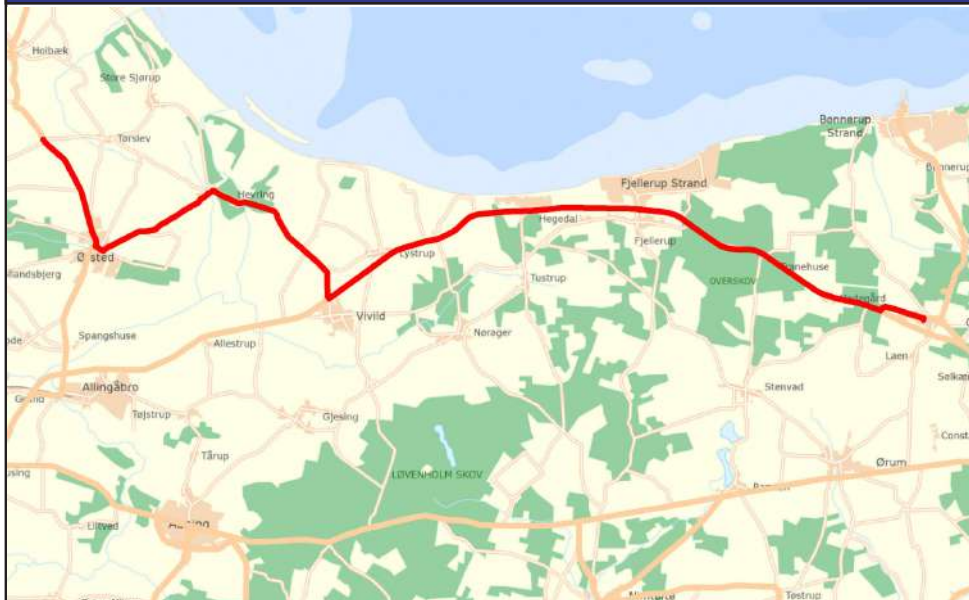

22 10. kl./Ungdomsudd. - Glesborg - Fjellerup - Lystrup - Hevring - Ll. Sjørup

Rute	Tur 2 <i>Ikke onsdag</i>	Tur 3	Tur 4	Tur 5
10. Klasse ringetider	**11.50	13.50	14.50	15.45
Grenaa Gymnasium ringetider	11.55	13.55	14.55	15.40
Viden Djurs ringetider	12.00	14.00	14.45	15.45

<i>Rute 6 fra Grenaa</i>	**12.42	14.36	15.31	16.11

Glesborg v/hallen.....	12.45	14.39	15.34	16.14
Hedegaard.....	12.48	14.42	15.37	16.17
Fjellerup efter rundkørsel.....	12.53	14.47	15.42	16.22
Lystrup v/Østbyvej.....	13.00	14.54	15.49	16.29
Vivild v/Voer Færgevej.....	13.02	14.56	15.51	16.31
*Hevring.....	13.07	15.01	15.56	16.36
*Ørsted, Dr. Frandsensvej/ Rougsøvej	13.12	15.06	16.01	16.41
*Ll. Sjørup.....	13.15	15.09	16.04	16.44

*Kun ved passagerer

**Ikke onsdag