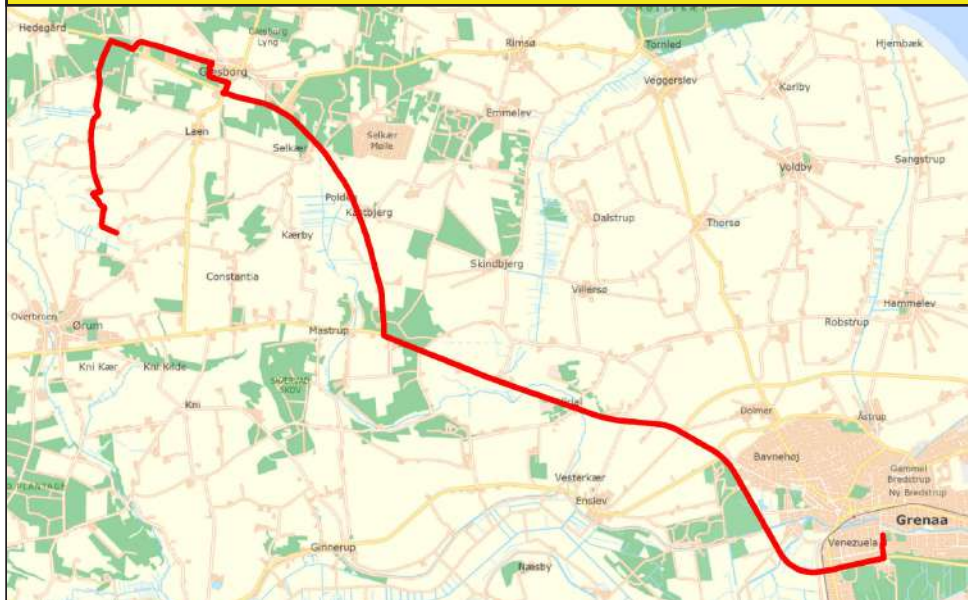

6 Glesborg, Søndre og 10.kl. - Lunden - Glesborg - Grenaa

Rute	Tur 1	Tur 2
<i>Ringetider 10. klasse</i>		08.45
<i>Ringetider afd. Søndre</i>	08.05	
<i>Ringetider Glesborg</i>	07.45	08.30
Glesborg v/hallen.....	-	-
*Laen Kærvej v/nr. 2.....	07.27	08.08
*Lundenvej v/nr. 4.....	07.31	08.12
Glesborg v/hallen ankomst.....	07.35	08.16
1 fra Stenvad, Fjellerup	07.35	08.15
2 fra Fannerup, Ginnerup	07.35	08.15
3 fra Ørum, Ramten	07.35	08.15
4 fra Gjerrild, Rimsø	07.35	08.15
5 fra Bønnerup, Tranehuse	07.35	08.15
Glesborg v/hallen afgang.....	07.36	08.16
Kastbjergvej v/Selkærvej.....	07.40	08.20
Kastbjergvej v/Kastbjerg Byevej.....	07.41	08.21
Hovedvejen v/Skindbjergvej.....	07.44	08.24
Afd. Søndre v/gymnasiet.....	07.55	08.35

Omstigning til afd. Søndre fra ruterne 1-5

*Kun ved passagerer