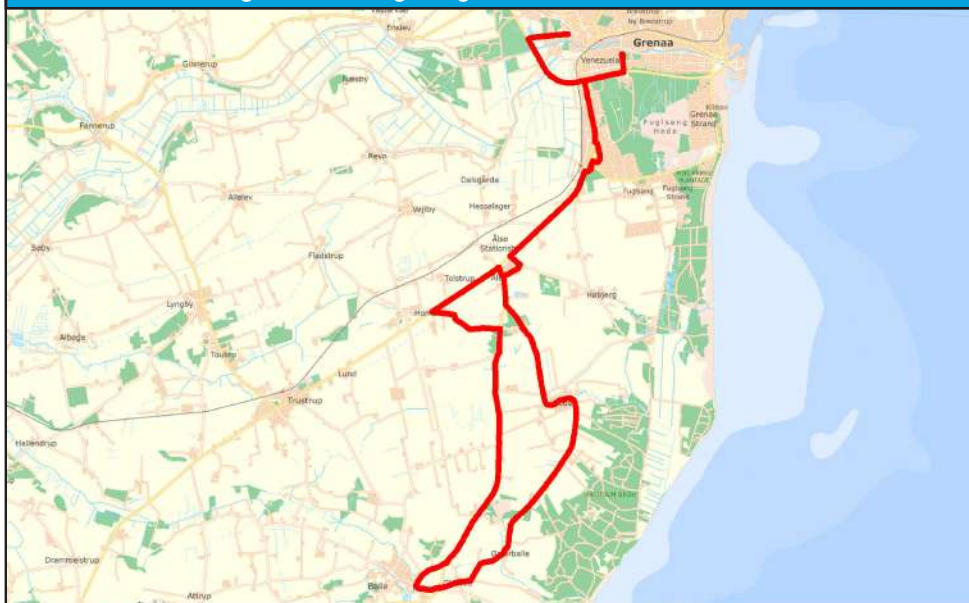

10 Afd. Søndre og Vestre - Fuglsang - Ålsø - Ålsrode - Glatved - Balle

Rute	Tur 1	Tur 2	Tur 3	Tur 4	Tur 5	Tur 6 kun ma+to
<i>10. klasse ringetider</i>	08.45			13.50	14.50	
<i>Afd. Vestre ringetider</i>	08.10		13.05	14.00	14.55	
<i>Afd. Søndre ringetider</i>	08.05		13.15	14.05	15.00	
Afd. Vestre v/Kærvej.....	-		13.17	14.12	15.08	
<i>ankomst Søndre</i>			13.24	14.19	15.15	
<i>8 fra Østre</i>			13.25	14.20	15.16	
Afd. Søndre v/gymnasiet.....	-	08.30	13.26	14.21	15.17	
Grenaa Trafikterminal.....	-	08:35	-	-	-	16.30
Fuglsang/Trekanten v/busstop	-	-	13.33	14.28	15.24	-
*Tolstrupvej/Århusvej.....	07.15	-	13.39	14.34	15.30	-
*Hoed v/kirken, Glatvedvej 77.	07.23	-	13.47	14.42	15.38	-
*Glatvedvej v/nr. 15, Østerballe	07.26	-	13.50	14.45	15.41	-
Ålsrode.....	07.33	-	13.57	14.52	15.48	-
Ålsrodevej v/Mølleskolen.....	07.37	08.45	14.01	14.56	15.52	16.42
Ålsø Kirke.....	07.40		14.04	14.59	15.55	
Fuglsang/Trekanten v/busstop.	07.45					
Grenaa Trafikterminal.....	-					
Afd. Søndre v/gymnasiet.....	07.52					
<i>8 mod Østre</i>	07.55					
Afd. Vestre v/Kærvej.....	08.00					

*Kun ved passagerer om
eftermiddagen