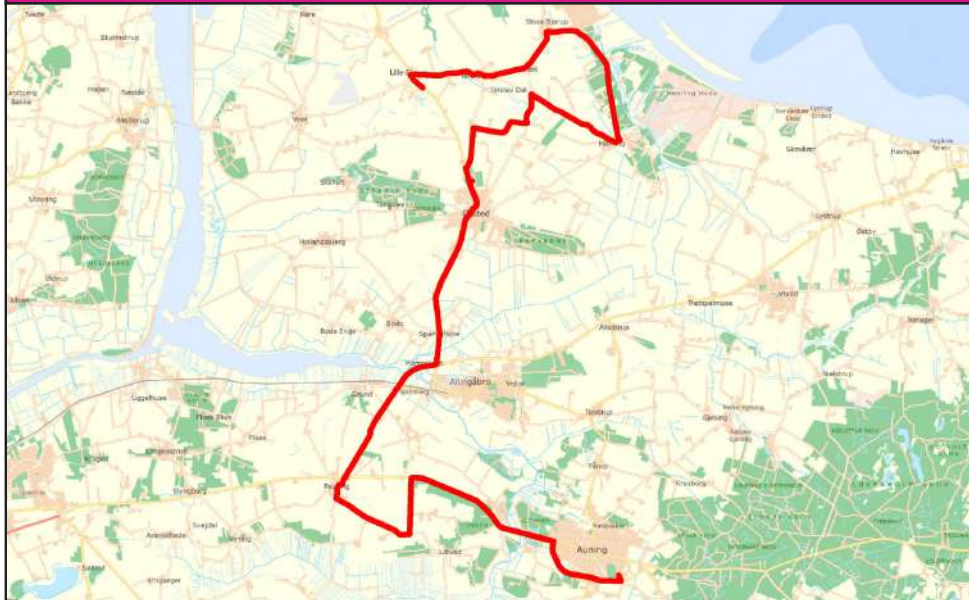

15 Rougsø- og Auning Skole - St. Sjørup - Hevring - Ørsted (Udbyhøj)

Rute

	Tur 1
<i>Ringetider Rougsøskolen</i>	<i>07.40</i>
<i>Ringetider Auning Skole</i>	<i>08.00</i>

Rougsøvej v/nr. 174.....	07.00
Ll. Sjørup.....	07.01
Voer Færgevej v/nr. 56/57, Tørslev.....	07.05
*St. Sjørup.....	07.10
Hevring.....	07.17
Voer Færgevej/Brydkærvej.....	07.20
**Bendsvej v/nr. 3.....	07.23
**Mosevej.....	07.26

---

211 fra Udbyhøj 07.28

Rougsøskolen.....	07.29
Liltvedvej/Viballevej.....	07.40
Auning Skole.....	07.50

---

21 mod Grenaa 07.52

---

*Rute 211 kan benyttes hjem

**Rute 16 kan benyttes hjem