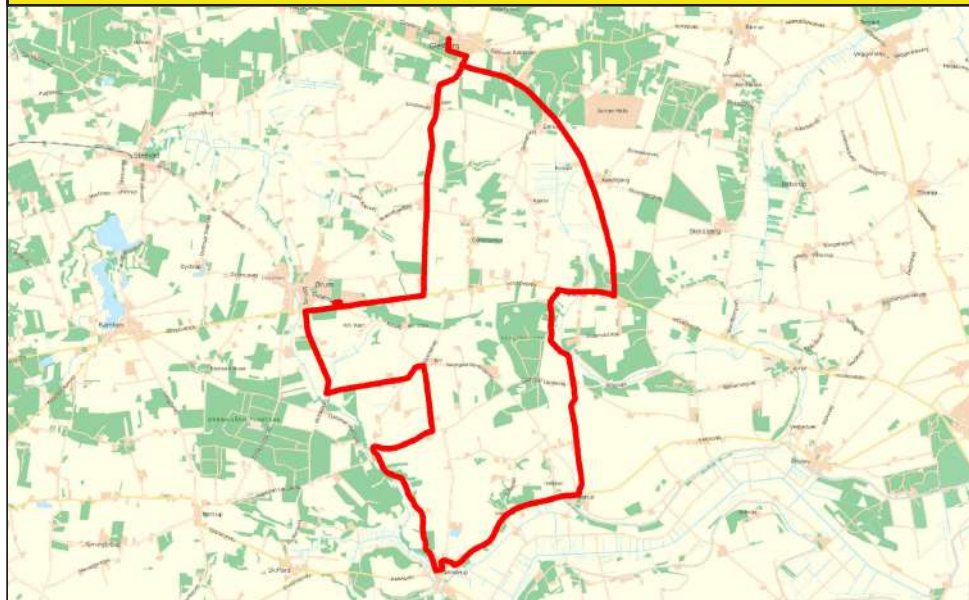

2 Glesborg Skole - Ørum - Ørbæk - Fannerup - Ginnerup - Mastrup

Rute	Tur 1	Tur 2	Tur 3	Tur 4	Tur 5	Tur 6
<i>Ringetider 10. klasse</i>		08.45	**11.50		13.50	14.50
<i>Ringetider afd. Søndre</i>	8.05			13.15	14.05	15.00
<i>Ringetider Glesborg</i>	7.45	08.30	12.35	13.35	14.30	15.15
<i>214 fra Grenaa</i>	-			13.04	14.04	15.04
<i>6 fra Søndre v/gymnasiet.....</i>	-		**12.42	13.41	14.36	15.31
Glesborg v/hallen.....	-	-	12.45	13.44	14.39	15.34
Ørum v/biblioteket.....	-	-	12.54	13.53	14.48	15.43
Ørbækvej v/nr. 10.....	07.05	07.45	12.57	13.56	14.51	15.46
Knigaardvej.....	07.08	07.48	13.00	13.59	14.54	15.49
Skansevej/Gammel Landevej.....	07.11	07.51	13.03	14.02	14.57	15.52
Slettenvej.....	07.13	07.53	13.05	14.04	14.59	15.54
Fannerup Forsamlingshus.....	07.15	07.55	13.07	14.06	15.01	15.56
Brokkedal.....	07.19	07.59	13.11	14.10	15.05	16.00
Ginnerup Kirke.....	07:23	08.03	13.15	14.14	15.09	16.04
Mastrupvej v/nr. 15.....	07.25	08.05	13.17	14.16	15.11	16.06
Mastrup, Mastrupvej.....	07.28	08.08	13.20	14.19	15.14	16.09
Glesborg v/hallen.....	07.35	08.15	13.27	14.26	15.21	16.16
<i>6 til afd. Søndre v/gymnasiet</i>	07.36	08.16				
<i>214 til Grenaa.</i>	08.08	-				

**Ikke onsdag

Omstigning i Glesborg til/fra rute 6 afd. Søndre