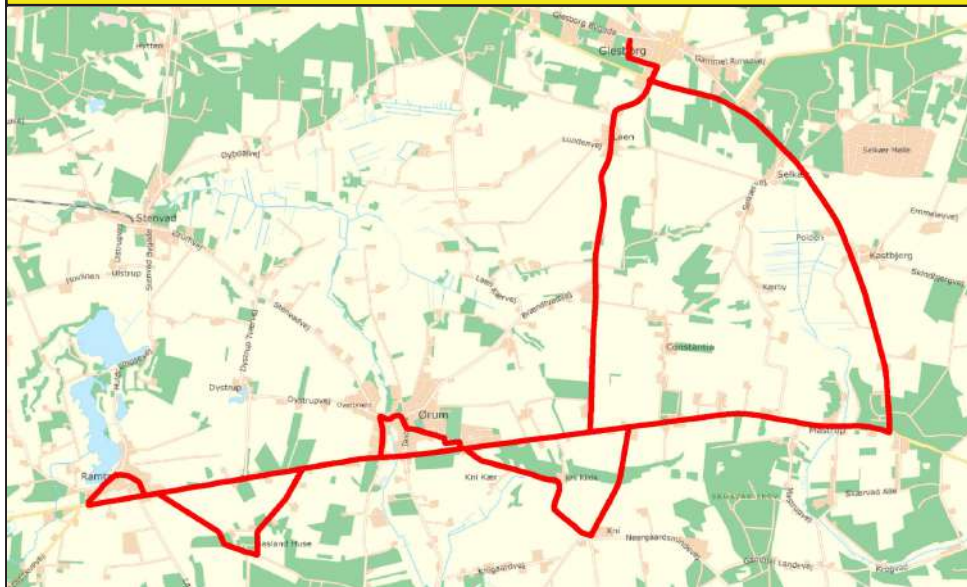

3 Glesborg Skole - Mastrup - Ramten - Ørum - Laen

Rute	Tur 1	Tur 2	Tur 3	Tur 4	Tur 5	Tur 6
<i>Ringetider 10. klasse</i>		08.45	**11.50		13.50	14.50
<i>Ringetider afd. Søndre</i>	08.05			13.15	14.05	15.00
<i>Ringetider Glesborg</i>	07.45	08.30	12.35	13.35	14.30	15.15
<i>214 fra Grenaa</i>		-		13.04	14.04	15.04
<i>6 fra Søndre Skole v/gymnasiet</i>		-	**12.42	13.41	14.36	15.31
Glesborg v/hallen.....	-	-	12.45	13.44	14.39	15.34
Mastrup v/buslomme.....	07.02	07.42	12.52	13.51	14.46	15.41
Constantiavej.....	07.03	07.43	12.53	13.52	14.47	15.42
Ørum v/biblioteket.....	07.05	07.45	12.55	13.54	14.49	15.44
Ørum by v/busstop Åbovej.....	07.08	07.48	12.58	13.57	14.52	15.47
*Baslandvej v/nr. 5.....	07.12	07.52	13.02	14.01	14.56	15.51
Ramten, P. Madsens Vej.....	07.16	07.56	13.06	14.05	15.00	15.55
Ørum v/biblioteket.....	07.21	08.01	13.11	14.10	15.05	16.00
*Knivej v/nr. 1.....	07.23	08.03	13.13	14.12	15.07	16.02
Laenvej v/nr. 50.....	07.30	08.10	13.20	14.19	15.14	16.09
Laen.....	07.32	08.12	13.22	14.21	15.16	16.11
Glesborg v/hallen.....	07.35	08.15	13.25	14.24	15.19	16.14
<i>6 til afd. Søndre v/gymnasiet....</i>	<i>07.36</i>	<i>08.16</i>				
<i>214 til Grenaa</i>	<i>08.08</i>	-				

*Kun ved passagerer

** Ikke onsdag

Omstigning i Glesborg til/fra rute 6 afd. Søndre