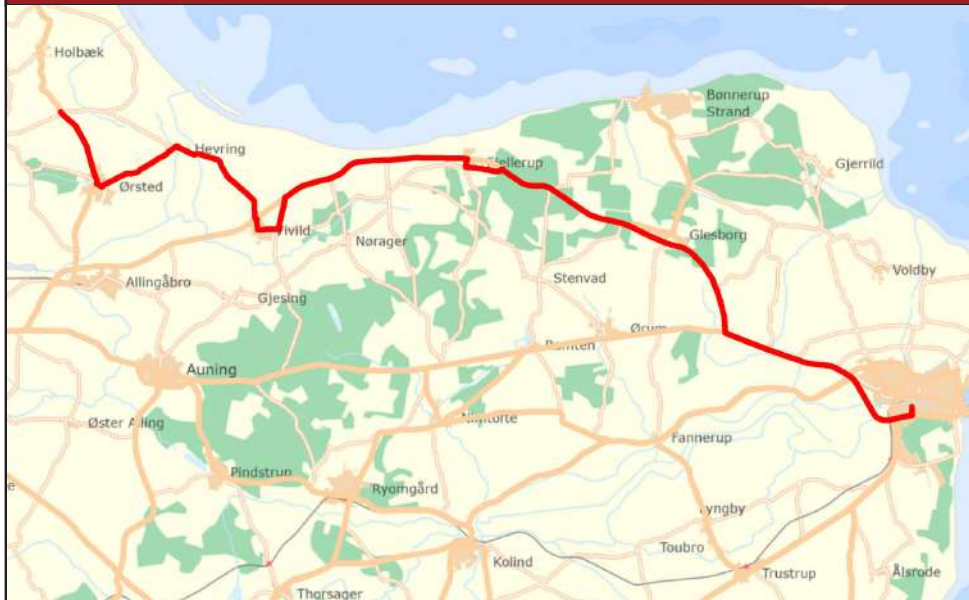

## 22 10. kl./Ungdomsudd. - Ll. Sjørup - Hevring - Lystrup - Fjellerup - Grenaa

Rute Tur 1

<i>10. Klasse ringetider</i>	<i>08.45</i>
<i>Grenaa Gymnasium ringetider</i>	<i>08.40</i>
<i>Viden Djurs ringetider</i>	<i>08.40</i>