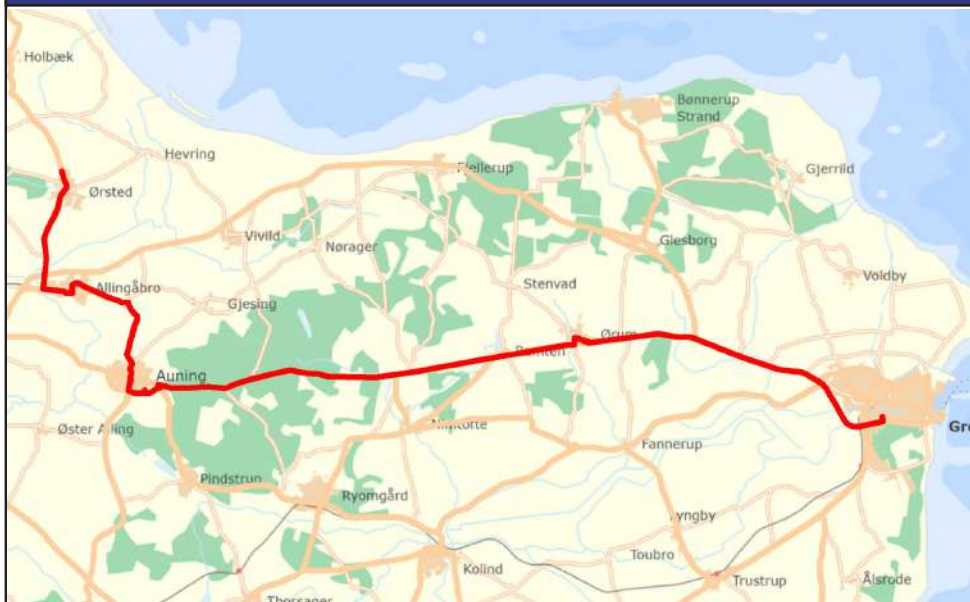

21 10. kl./Ungdomsudd. - Auning - Ørum - Grenaa (Allingåbro - Ørsted)

Rute	Tur 1	Tur 1	Tur 2 <i>Ikke onsdag</i>	Tur 3	Tur 4	Tur 5
10. Klasse ringetider	08.45	08.45	11.50	13.50	14.50	15.45
Grenaa Gymnasium ringetider	08.40	08.40	11.55	13.55	14.55	15.40
Viden Djurs ringetider	08.45	08.45	12.00	14.00	14.45	15.45
14, 18 fra Grund, Fausing, Tustr	07.50					
17 fra Ring, Ø. Alling	07.47					
19 - 20 fra Nørager, Gjesing, Vivi	07.49					
Auning Skole.....	07.52	-				
Ørum v/biblioteket.....	-	08.10				
Buslommen v/gymnasiet....	08.30	08.30				
Buslommen v/gymnasiet....			12.05	14.00	15.00	16.05
Ørum v/biblioteket.....			12.21	14.17	15.17	16.21
Auning Skole.....			12.43	14.43	15.43	16.43
14, 20 mod Allingåbro, Grund, Nø			12.46	14.46	15.46	-
15 mod St. Sjørup, Udbyhøj			12.45	14.45	15.45	-
17 mod Ring, Ø. Alling			12.47	14.47	15.47	16.47
18 mod Vivild, Tustrup, Georgsm			12.45	14.47	15.47	-
19 mod Gjesing, Vivild, Lystrup			12.45	14.45	15.45	-
Allingåbro skolen.....			-	-	-	17.01
Rougsø skolen.....			-	-	-	17.12
16 mod Holbæk, Voer			13.11	15.11	16.11	-
211 mod Udbyhøj			13.13	15.17	16.15	17.14