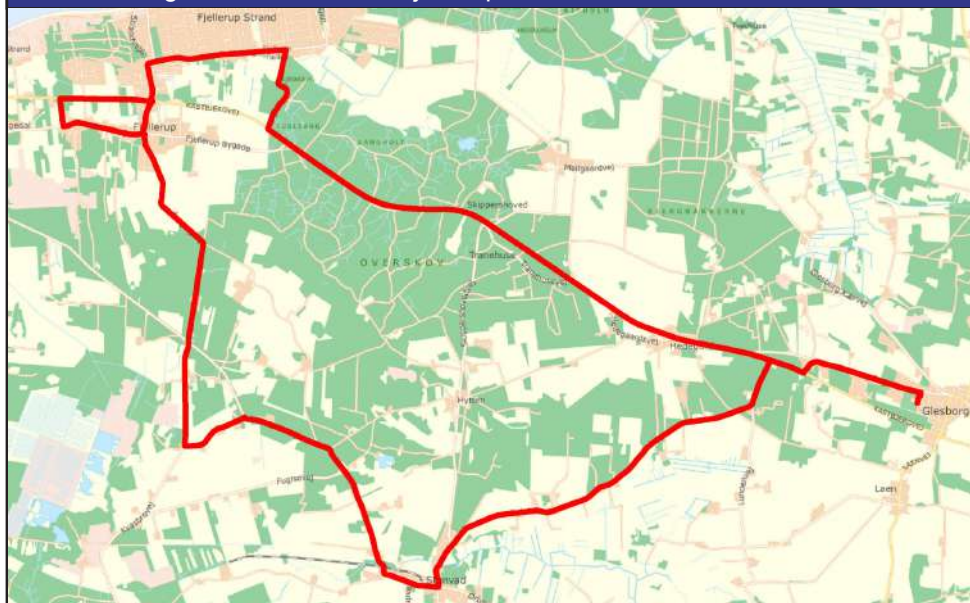

1 Glesborg Skole - Stenvad - Fjellerup

Rute	Tur 4	Tur 5	Tur 6	Tur 7	Tur 8
<i>Ringetider 10. klasse</i>	**11.50		13.50	14.50	
<i>Ringetider afd. Søndre</i>		13.15	14.05	15.00	
<i>Ringetider Glesborg</i>	12.35	13.35	14.30	15.15	
<i>214 fra Grenaa</i>		13.04	14.04	15.04	16.04
<i>6 fra afd. Søndre v/gymnasiet</i>	**12.42	13.41	14.36	15.31	16.11

Glesborg v/hallen.....	12.45	13.44	14.39	15.34	16.16
Dybdalvej/Lundenvej.....	12.49	13.48	14.43	15.38	16.20
Stenvad Bygade/Stendyssevej.....	12.54	13.53	14.48	15.43	16.25
*Fuglsøvej v/nr. 13.....	12.59	13.58	14.53	15.48	
Kvasbrovej/Åsbjergvej.....	13.02	14.01	14.56	15.51	
*Fjellerup Vest/Kastbjergvej.....	13.07	14.06	15.01	15.56	
Djurslands Efterskole.....	13:09	14:08	15:03	15:58	
Fjellerup by v/brugsen.....	13:11	14.10	15.05	16.00	
Fjellerup Skole.....	13.13	14.12	15.04	16.02	
Fælledvej v/nr. 32.....	13.16	14.15	15.07	16.05	
Tranehuse, busstop v/Kastbjergvej.	13.21	14.20	15.15	16.10	
Hedegaard, busstop v/Kastbjergvej.	13.23	14.22	15.17	16.12	
Glesborg v/hallen.....	13.27	14.26	15.21	16.16	

*Kun når der er passagerer

**Ikke onsdag

Omstigning i Glesborg fra rute 6 Søndre