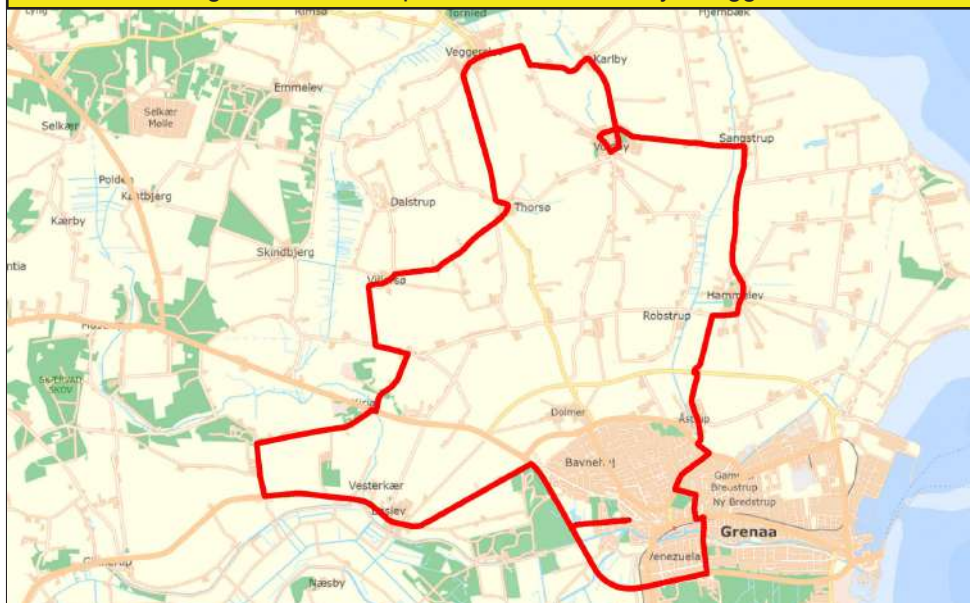

7 Afd. Vestre og Søndre - Åstrup - Hammelev - Voldby - Veggørslev - Enslev

Rute	Tur 1
<i>Afd. Søndre ringetid</i>	<i>08.05</i>
<i>Afd. Vestre og Østre ringetid</i>	<i>08.10</i>
<i>10. Klasse ringetid</i>	<i>08.45</i>
Åstrup Bygade/Åstrupbakken.....	07.01
Åstrup Bygade/Hjortebakken.....	07.02
Hammelev.....	07.06
Sangstrup.....	07.10
Voldby Skole.....	07.11
Sangstrupvej/Birkedommervej, Voldby.....	07.16
Birkedommervej/Pejmarksvej, Voldby.....	07.17
Karby.....	07.21
Veggørslev.....	07.25
Thorsø.....	07.28
Villersø, Villersøvej/Villersø Kærvej.....	07.32
Kristiansmindevej/Ågårdsvej.....	07.34
Slemmingvej/Kanalvej.....	07.39
Enslev.....	07.41
Thykiers Plads.....	07.48
<i>8 fra Robstrup, Dolmer</i>	<i>07.52</i>
Afd. Søndre v/gymnasiet.....	07.53
Afd. Vestre via Kærvej.....	08.00