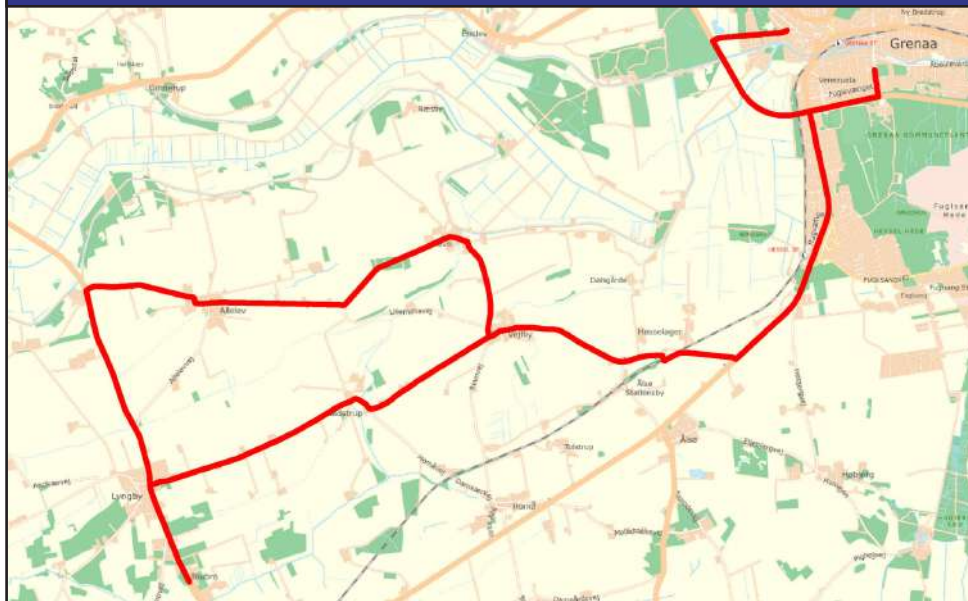

9 Afd. Søndre, Vestre, Toubro - Hesselager - Vejby - Lyngby - Allelev

Rute	Tur 1	Tur 2	Tur 3	Tur 4	Tur 5
10. klasse ringetider	08.45			13.50	14.50
Afd. Toubro ringetider	07.45	12.35	13.30	14.25	
Afd. Søndre ringetider	08.05		13.15	14.05	15.00
Afd. Vestre ringetider	08.10		13.05	14.00	14.55

Afd. Vestre.....	-		13.18	14.13	15.08
Afd. Søndre v/gymnasiet....	-		13.25	14.20	15.15
Hessel v/busstop.....	-		13.30	14.25	15.20
Søren Quists Vej/Hesselager.	07.19		13.34	14.29	15.24
Vejby v/busstop.....	07.21		13.36	14.31	15.26
Fladstrup.....	07.24		13.39	14.34	15.29
**Fladstrupvej v/nr. 43.....	07.26		13.41	14.36	15.31
Lyngby Kirke.....	07.29		13.44	14.39	15.34
Afd. Toubro.....	07.31	12.41	13.46	14.41	15.36
*Lyngbyvej/Fævejevej.....	07.35	12.45	13.50	14.45	15.40
*Allelev.....	07.37	12.47	13.52	14.47	15.42
Revn.....	07.41	12:51	13.56	14.51	15.46
Vejby v/busstop.....	07.44	12.54	13.59	14.54	15.49
Søren Qvists Vej/Hesselager.	07.46	12.56	13.01	14.56	15.51
Hessel v/busstop.....	07.50	13.00	14.05	15.00	15.55
Afd. Søndre v/gymnasiet...	07.55	-	-	-	-
Afd. Vestre.....	08.02	13.07	14.12	15.07	-

*Kun ved passagerer om eftermiddagen

**Hjemkørsel med rute 13