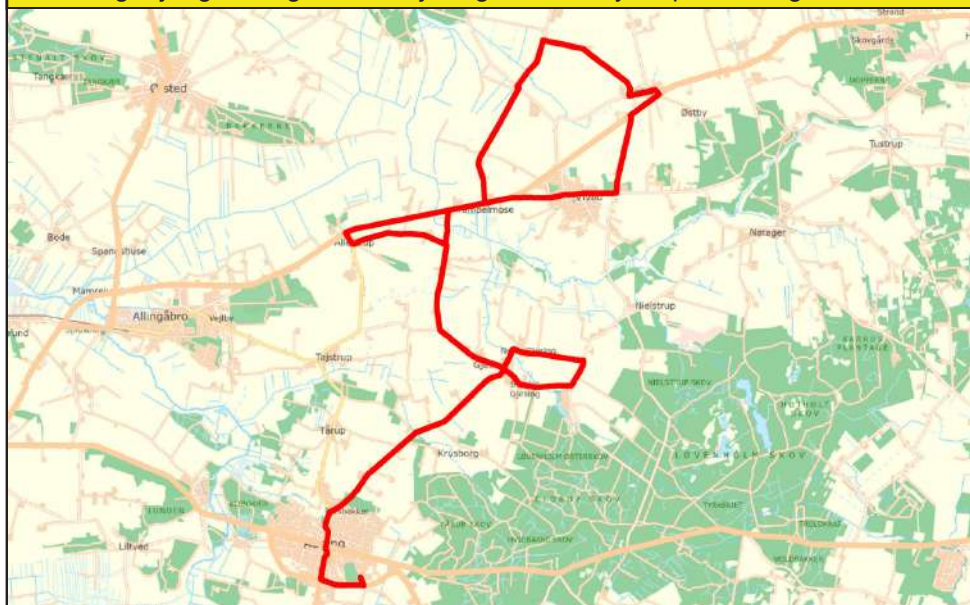

19 Langhøj- og Auning Skole - Gjesing - Vivild - Lystrup - Hevringholm

Rute	Tur 2**	Tur 3	Tur 4	Tur 5	Tur 6
<i>Auning Skoles ringetider</i>	11.30**	12.35	13.35	14.35	15.35
<i>Langhøjskolens ringetider</i>		13.00	13.50	-	-
<i>21 fra Grenaa</i>	-	12.43	-	14.43	15.43
Auning Skole.....	11.40	12.45	13.45	14.45	15.45
Bakkely, Gjesing.....	11.48	12.53	13.53	14.53	15.53
Løvenholmvej/Auningvej, Gjesing..	11.49	12.54	13.54	14.54	15.54
Sorvadvej/Dyrehavevej.....	11.52	12.57	13.57	14.57	15.57
Trampelmosevej/Nordkystvejen.....	11.55	13.00	14.00	15.00	16.00
Vivild v/kirken.....	11.58	13.03	14.03	15.03	16.03
Langhøjskolen.....	12.00	13.05	14.05	15.05	16.05
*Nordkystvejen/Østbyvej.....	12.03	13.08	14.08	15.08	16.08
Lystrup.....	12.04	13.09	14.09	15.09	16.09
Langbjergvej v/nr. 6.....	12.06	13.11	14.11	15.11	16.11
Hevringholm.....	12.08	13.13	14.13	15.13	16.13
*Sorvad Bjerg.....	12.15	13.20	14.20	15.20	16.20
*Sorvadgårdsvej.....	12.17	13.22	14.22	15.22	16.22
Sorvadvej/Dyrehavevej.....	12.21	13.26	14.26	15.26	16.26
*Parcelvej/Løvenholmvej, Gjesing..	12.26	13.31	14.31	15.31	16.31
*Løvenholmvej/Porthusvej, Gjesing	12.27	13.32	14.32	15.32	16.32
*Auningvej, Gjesing.....	12.29	13.34	14.34	15.34	16.34
Auning Skole.....	12.37	13.42	14.42	15.42	-

*Kun ved passagerer

**Kun fredag