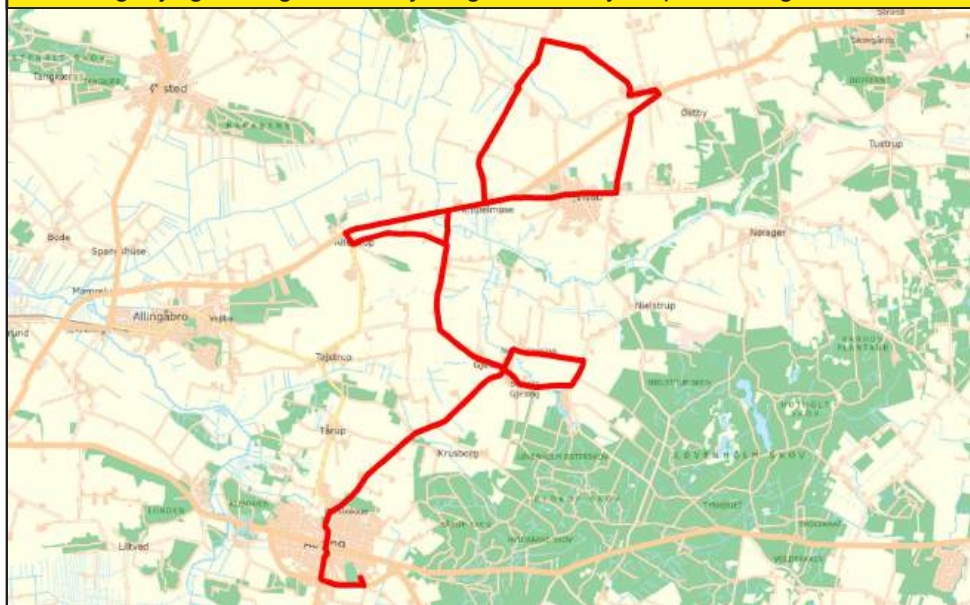

19 Langhøj og Auning Skole - Gjesing - Vivild - Lystrup - Hevringholm

Rute	Tur 2	Tur 3	Tur 4	Tur 5	Tur 6
<i>Auning Skoles ringetider</i>	**11.30	12.35	13.35	14.35	15.35
<i>Langhøjskolens ringetider</i>	11.55	12.40	13.40	-	-
<i>21 fra Grenaa</i>	-	12.43	-	14.43	15.43
Auning Skole.....	**11.45	12.45	13.45	14.45	15.45
Bakkely, Gjesing.....	**11.53	12.53	13.53	14.53	15.53
Løvenholmvej/Auningvej, Gjesing..	**11.54	12.54	13.54	14.54	15.54
Sorvadvej/Dyrehavevej.....	**11.57	12.57	13.57	14.57	15.57
Trampelmosevej/Nordkystvejen.....	**12.00	13.00	14.00	15.00	16.00
Vivild v/kirken.....	**12.03	13.03	14.03	15.03	16.03
Langhøjskolen.....	12.05	13.05	14.05	15.05	16.05
*Nordkystvejen/Østbyvej.....	12.08	13.08	14.08	15.08	16.08
Lystrup.....	12.09	13.09	14.09	15.09	16.09
Langbjergvej v/nr. 6.....	12.11	13.11	14.11	15.11	16.11
Hevringholm.....	12.13	13.13	14.13	15.13	16.13
*Sorvad Bjerg.....	12.20	13.20	14.20	15.20	16.20
*Sorvadgårdsvej.....	12.22	13.22	14.22	15.22	16.22
Sorvadvej/Dyrehavevej.....	12.26	13.26	14.26	15.26	16.26
*Parcelvej/Løvenholmvej, Gjesing..	12.31	13.31	14.31	15.31	16.31
*Løvenholmvej/Porthusvej, Gjesing	12.32	13.32	14.32	15.32	16.32
*Auningvej, Gjesing.....	12.34	13.34	14.34	15.34	16.34
Auning Skole.....	12.42	13.42	14.42	15.42	-

*Kun ved passagerer

**Kun fredag