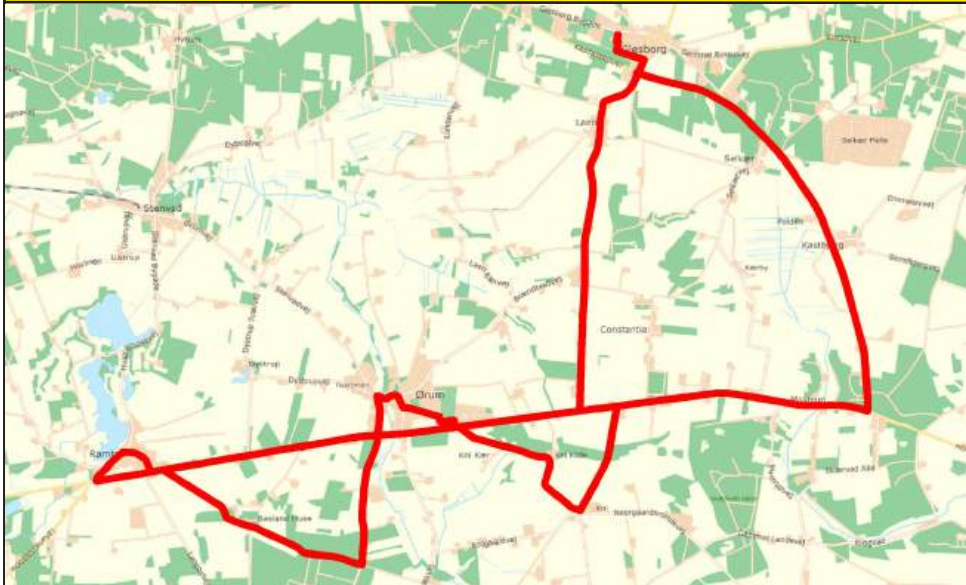

3 Glesborg Skole - Mastrup - Ramten - Ørum - Laen

Rute	Tur 1	Tur 2	Tur 3	Tur 4	Tur 5	Tur 6
<i>Ringetider 10. klasse</i>		08.45	**11.50		13.50	14.50
<i>Ringetider afd. Søndre</i>	08.05			13.15	14.05	15.00
<i>Ringetider Glesborg</i>	07.45	08.30	12.35	13.35	14.30	15.15
<i>214 fra Grenaa</i>		-		13.01	14.01	15.01
<i>6 fra Søndre Skole v/gymnasiet</i>		-	**12.42	13.41	14.36	15.31
Glesborg v/hallen.....	-	-	12.45	13.44	14.39	15.34
Mastrup v/buslomme.....	06.57	07.37	12.52	13.51	14.46	15.41
Constantiavej.....	06.58	07.38	12.53	13.52	14.47	15.42
Ørum v/biblioteket.....	07.00	07.40	12.55	13.54	14.49	15.44
Ørum by v/busstop Åbovej.....	07.03	07.43	12.58	13.57	14.52	15.47
*Jordmodervej v/nr. 8.....	07.06	07.46	13.01	14.00	14.55	15.50
*Baslandvej/Ørbæk Skovvej.....	07.11	07.51	13.06	14.05	15.00	15.55
Ramten, P. Madsens Vej.....	07.16	07.56	13.11	14.10	15.05	15.00
Ørum v/biblioteket.....	07.21	08.01	13.16	14.15	15.10	16.05
*Knivej v/nr. 1.....	07.23	08.03	13.18	14.17	15.12	16.07
Laenvej v/nr. 50.....	07.30	08.10	13.25	14.24	15.19	16.14
Laen.....	07.32	08.12	13.27	14.26	15.21	16.16
Glesborg v/hallen.....	07.35	08.15	13.30	14.29	15.24	16.19
<i>6 til afd. Søndre v/gymnasiet....</i>	<i>07.36</i>	<i>08.16</i>				
<i>214 til Grenaa</i>	<i>08.08</i>	-				

*Kun ved passagerer, **Ikke onsdag

Omstigning i Glesborg til/fra rute 6 afd. Søndre