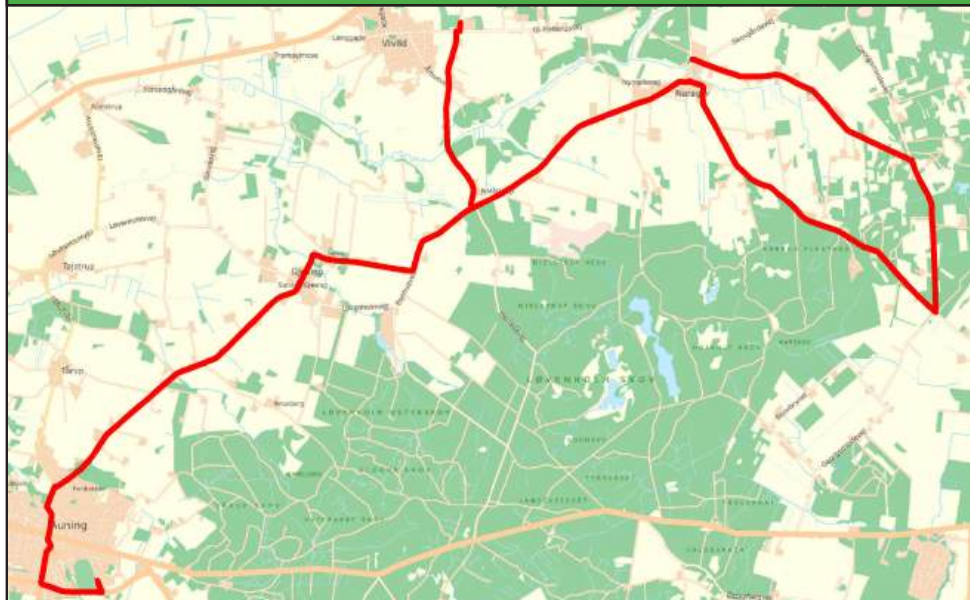

20 Langhøj og Auning Skole - Eskilsagre - Munkhusevej - Nørager - Gjesing

Rute

Tur 1

Auning Skoles ringetider
Langhøjskolens ringetider

08.00
07.45

Skovgårdevej/Mejerivej, Nørager.....	06.54
Eskilsagre v/nr. 5.....	06.57
Georgsmindevej v/nr. 18.....	07.03
Georgsmindevej v/nr. 20.....	07.06
Munkhusevej/Keramikvej.....	07.10
Munkhusevej/Karhusvej.....	07.12
Munkhusevej v/vejen ned til nr. 27.....	07.14
Munkhusevej/Mejerivej.....	07.16
Nørager, v/børnehaven.....	07.18
Auningvej/Marienborgvej.....	07.20
Auningvej v/nr. 70.....	07.21
Langhøjskolen.....	07.29
Auningvej, Gjesing.....	07.36
Bakkely, Gjesing.....	07.37
Auning Skole.....	07.49

21 mod Grenaa

07.52