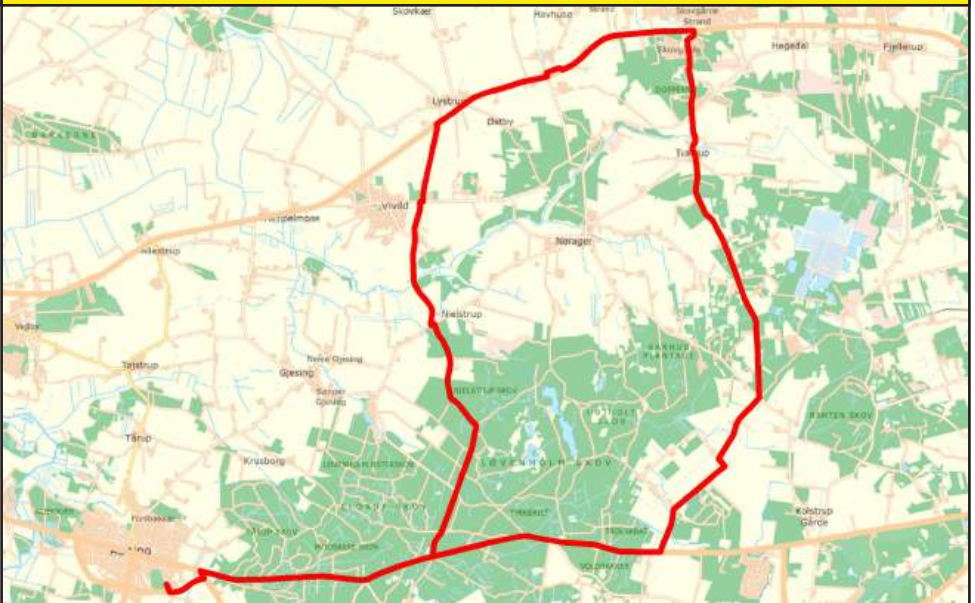

18 Langhøj og Auning Skole - Lystrup - Tustrup - Georgsminde

Rute	Tur 2	Tur 3	Tur 4	Tur 5	Tur 6
<i>Langhøjskolens ringetider</i>	11.55	12.40	13.40	-	-
<i>Auning Skoles ringetider</i>	**11.30	12.35	13.35	14.35	15.35
<i>21 fra Grenaa</i>	-	12.43	-	14.43	15.43
Auning Skole.....	**11.45	12.45	13.45	14.45	15.45
Hovedvejen v/nr. 136.....	**11.48	12.48	13.48	14.48	15.48
<i>213U fra Paderup</i>	-	-	-	14.57	-
Langhøjskolen.....	12.05	13.05	14.05	15.05	16.05
Nordkystvejen/Østbyvej.....	12.08	13.08	14.08	15.08	16.08
Nordkystvejen v/nr. 22.....	12.09	13.09	14.09	15.09	16.09
*Havhusevej.....	12.10	13.10	14.10	15.10	16.10
Nordkystvejen v/nr. 53.....	12.12	13.12	14.12	15.12	16.12
Nordkystvejen/Skipperholmen.	12.13	13.13	14.13	15.13	16.13
Tustrup.....	12.17	13.17	14.17	15.17	16.17
Georgsmindevej v/nr. 18.....	12.22	13.22	14.22	15.22	16.22
Georgsmindevej v/nr. 20.....	12.25	13.25	14.25	15.25	16.25
Georgsmindevej/Skovbrynet....	12.31	13.31	14.31	15.31	16.31
Auning Skole.....	12.43	13.43	14.43	15.43	-

*Kun ved passagerer

**Kun fredag