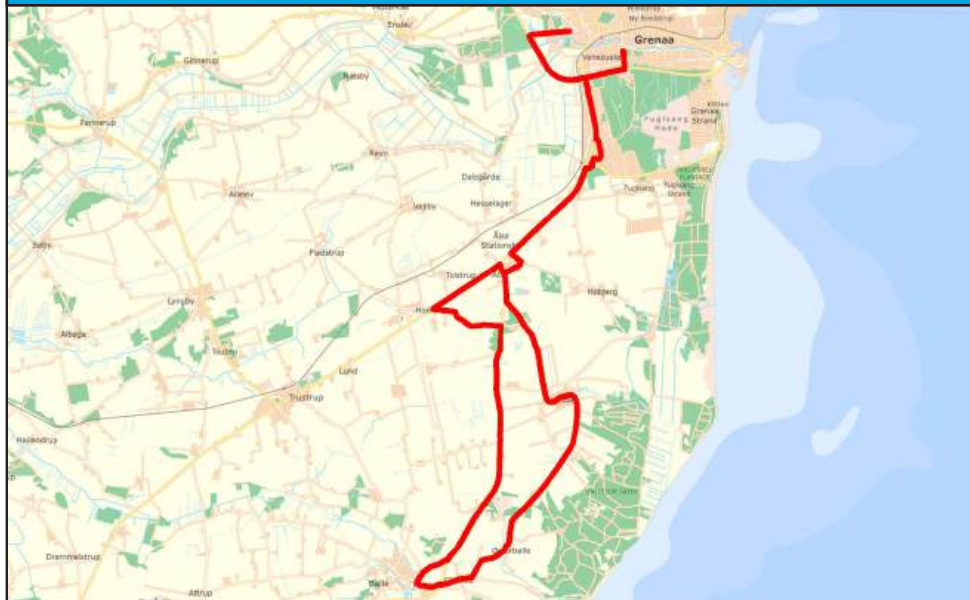

10 Afd. Søndre og Vestre - Fuglsang - Ålsø - Ålsrode - Glatved - Balle

Rute	Tur 1	Tur 2	Tur 3	Tur 4	Tur 5	Tur 6	Tur 7 kun ma-to
<i>10. klasse ringetider</i>	08.45				13.50	14.50	
<i>Afd. Vestre ringetider</i>	08.10			13.05	14.00	14.55	
<i>Afd. Søndre ringetider</i>	08.05			13.15	14.05	15.00	
Afd. Vestre v/Kærvej....	-			13.17	14.12	15.08	
<i>ankomst Søndre</i>				13.24	14.19	15.15	
<i>8 fra Østre</i>				13.25	14.20	15.16	
Afd. Søndre v/gymnasiet	-	08.30		13.26	14.21	15.17	
Grenaa Trafikterminal.....	-	08:35		-	-	-	16.30
Fuglsang/Trekanten v/bus	-	-		13.33	14.28	15.24	-
*Tolstrupvej/Århusvej.....	07.15	-		13.39	14.34	15.30	-
*Hoed v/kirke, Glatved.....	07.23	-		13.47	14.42	15.38	-
*Glatvedvej 15, Østerballe	07.26	-		13.50	14.45	15.41	-
Ålsrode.....	07.33	-		13.57	14.52	15.48	-
Ålsrodevej v/Mølleskolen..	07.37	08.45	12.50	14.01	14.56	15.52	16.42
Ålsø Kirke.....	07.40	-		14.04	14.59	15.55	
Fuglsang/Trekanten v/bus	07.45		12.58	-			
Afd. Søndre v/gymnasiet	07.52		13.05	-			
<i>8 mod Østre</i>	07.55						
Grenaa Trafikterminal	-		13.10	-			
**Afd. Vestre v/Kærvej..	08.00			14.12			

*Kun ved passagerer om eftermiddagen

**Ikke fre. kl. 14.12