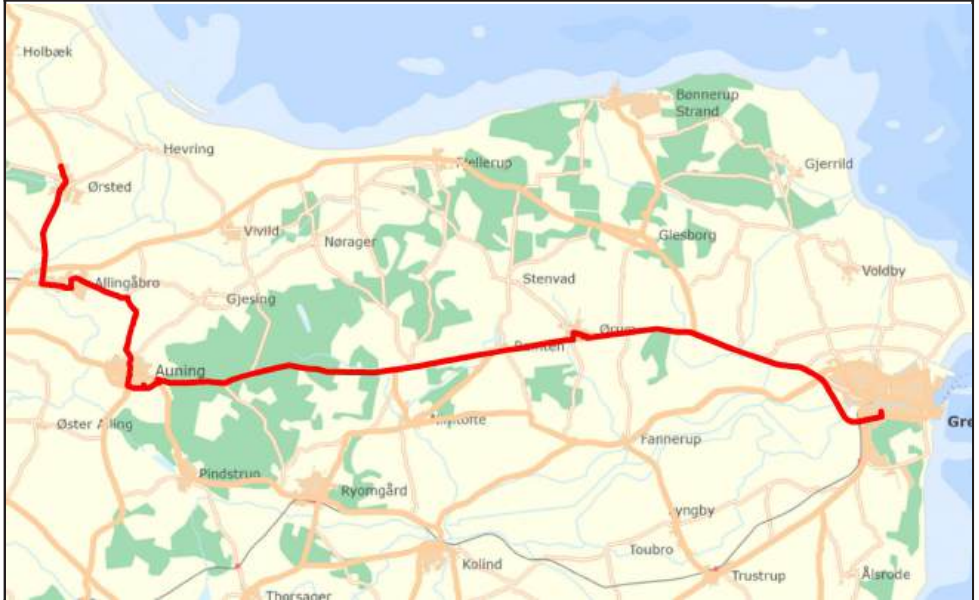

21 10. kl./Ungdomsudd. - Auning - Ørum - Grenaa (Allingåbro - Ørsted)

Rute	Tur 1	Tur 1	Tur 2 <i>Ikke onsdag</i>	Tur 3	Tur 4	Tur 5
10. Klasse ringetider	08.45	08.45	11.50	13.50	14.50	15.45
Grenaa Gymnasium ringetider	08.40	08.40	11.55	13.55	14.50	15.40
Viden Djurs ringetider	08.45	08.45	12.00	14.00	14.45	15.45
14, 18 fra Grund, Fausing, Tustr	07.50					
17 fra Ring, Ø. Alling	07.47					
19 - 20 fra Nørager, Gjesing, Vivi	07.49					
Auning Skole.....	07.52	-				
Ørum v/biblioteket.....	-	08.10				
Buslommen v/gymnasiet....	08.30	08.30				
Buslommen v/gymnasiet....			12.05	14.00	15.00	16.05
Ørum v/biblioteket.....			12.21	14.17	15.17	16.21
Auning Skole.....			12.43	14.43	15.43	16.43
14, 20 mod Allingåbro, Grund, Nø			12.46	14.46	15.46	-
15 mod St. Sjørup, Udbyhøj			12.45	14.45	15.45	-
17 mod Ring, Ø. Alling			12.47	14.47	15.47	16.47
18 mod Vivild, Tustrup, Georgsm			12.45	14.45	15.45	-
19 mod Gjesing, Vivild, Lystrup			12.45	14.45	15.45	-
Allingåbro skolen.....			-	-	-	17.01
Rougsø skolen.....			-	-	-	17.12
16 mod Holbæk, Voer			13.11	15.11	16.11	-
211 mod Udbyhøj			13.14	15.18	16.16	-