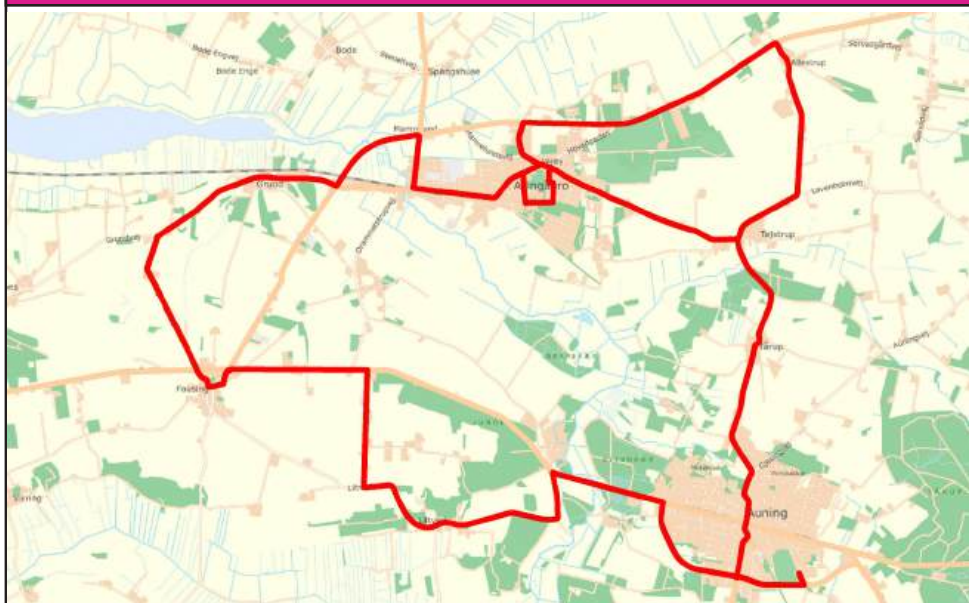

14 Allingåbro og Auning Skole - Tøjstrup - Allestrup - Grund - Fausing

Rute

	Tur 2	Tur 3	Tur 4	Tur 5	Tur 6
Ringetider Allingåbro skolen	11.55	12.40	13.35	-	-
Ringetider Auning Skole	**11.30	12.35	13.35	14.35	15.35

21 fra Grenaa	-	12.43	-	14.43	15.43

Auning Skole.....	**11.46	12.46	13.46	14.46	15.46
Tårup.....	**11.52	12.52	13.52	14.52	15.52
Tøjstrup.....	**11.56	12.56	13.56	14.56	15.56
Allingåbro skolen.....	12.01	13.01	14.01	15.01	16.01
*Tøjstrup.....	12.06	13.06	14.06	15.06	16.06
*Allestrupvej v/nr. 3.....	12.09	13.09	14.09	15.09	16.09
*Nordkystvejen v/nr. 15.....	12.13	13.13	14.13	15.13	16.13
Allingåbro Station.....	12.19	13.19	14.19	15.19	16.19
Rougsøvej/Nordkystvejen.	12.20	13.20	14.20	15.20	16.20
Grund.....	12.22	13.22	14.22	15.22	16.22
Fausing Engbakkerne.....	12.25	13.25	14.25	15.25	16.25
Fausing Kirke.....	12.29	13.29	14.29	15.29	16.29
Lundbyvej v/nr. 1.....	12.32	13.32	14.32	15.32	16.32
Lundbyvej v/nr. 6.....	12.34	13.34	14.34	15.34	16.34
Lilteved.....	12.36	13.36	14.36	15.36	16.36
Auning Skole.....	12.44	13.44	14.44	15.44	-

*Kun ved passagerer

**Kun fredag