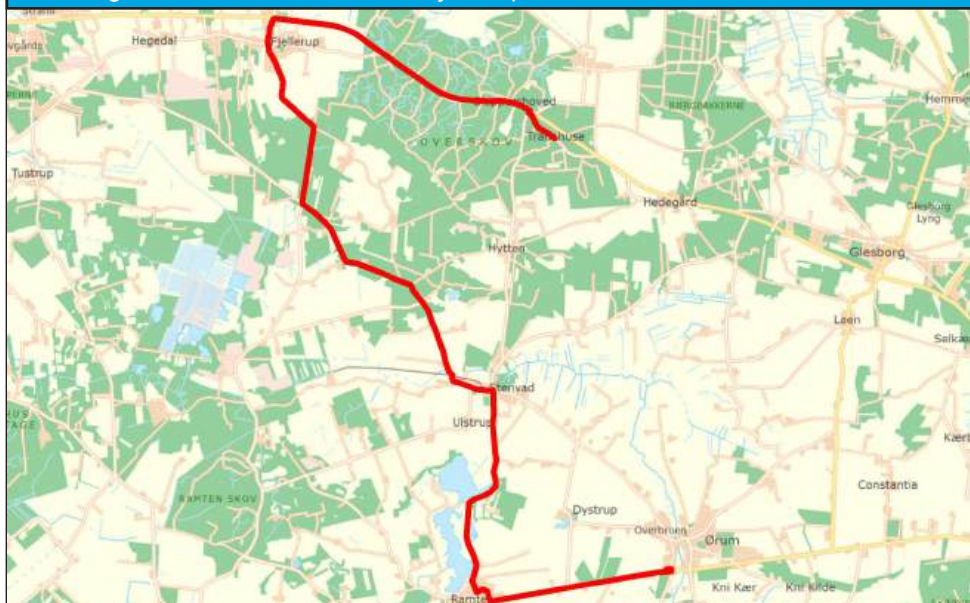

E Ungdomsskole - Tranehuse - Fjellerup - Stenvad - Ramten - Ørum

Rute	Til Man. ons. fre.
*Tranehuse.....	17.21
*Fjellerup v/brugsen.....	17.26
*Stenvad v/kirken.....	17.34
Ramten v/Hotel	17.40
Ørum Ungdomsskole.....	17.45

Hjemkørsel:

Bussen kører normalt fra Ørum Ungdomsskole kl. 21.00 og afsætter passagerer efter behov. Tidspunktet kan ændres på enkelte fredage.

Spørgsmål vedr. hjemkørsel kan rettes Mie Secher på tlf. 20 41 17 41.

*Hjemkørsel med rute D

Der køres fra 02.09.2024 til 30.05.2025, hvilket er fra og med uge 36 til og med uge 22.

Der køres ikke i uge 51, 52 og 1. Der er lukket følgende aftener på alle ruter fredag 24.01.2025.

Hjemkørsel hvor der er passagerer

Senere hjemkørsel: Passagerer på rute D og E køres hjem med én bus følgende dage:

Kl. 22.25: Fre. 13/12, 17/1, 14/3, 4/4 og 16/5, hvor der er passagerer

Kl. 22.00: Fre. 15/11 og 28/2, hvor der er passagerer