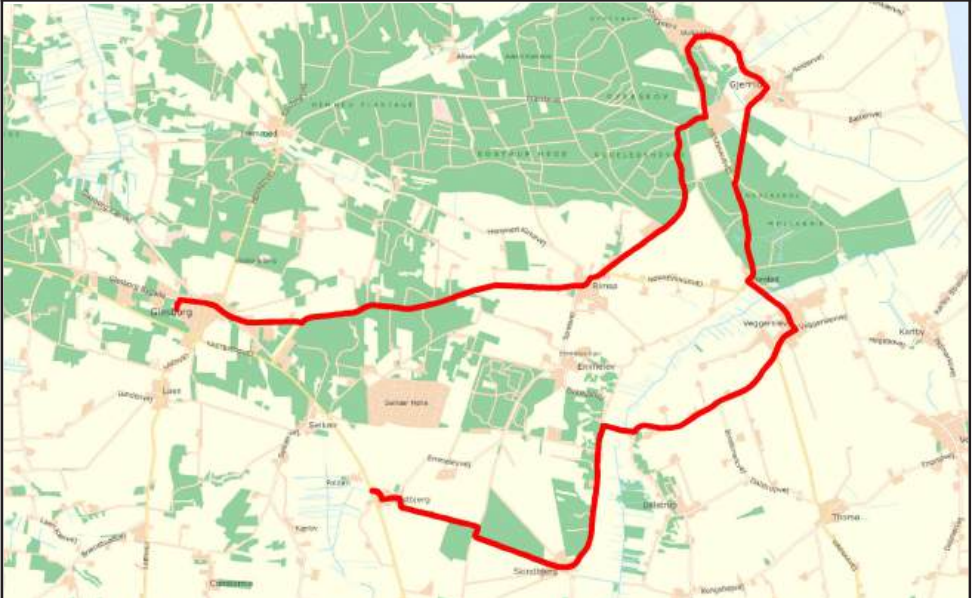

4 Glesborg Skole - Selkær - Skindbjerg - Rimsø - Gjerrild

Rute	Tur 1	Tur 2
Ringetider 10. klasse		08.45
Ringetider afd. Søndre	08.05	
Ringetider Glesborg	07.45	08.30

Glesborg v/hallen.....	-	-
Kastbjergvej v/Selkærvej.....	07.00	07.40
Kastbjerg, Kastbjerg Byvej v/busstop..	07.02	07.42
Skindbjerg v/busstop.....	07.06	07.46
Birkedalvej v/Minifarmen.....	07.09	07.49
Kløvhøjvej v/busstop.....	07.10	07.50
Veggerslev v/kirken.....	07.15	07.55
Tornled/Grenaavej.....	07.17	07.57
Gjerrild Kro.....	07.20	08.00
Gjerrild v/Letkøb.....	07.22	08.02
Rimsø, Rimsøvej/Rimsø Bygade.....	07.28	08.08
Glesborg v/hallen.....	07.35	08.15
6 til afd. Søndre v/gymnasiet	07.36	08.16
214 til Grenaa	08.08	-

Omstigning til rute 6 til/fra afd. Søndre