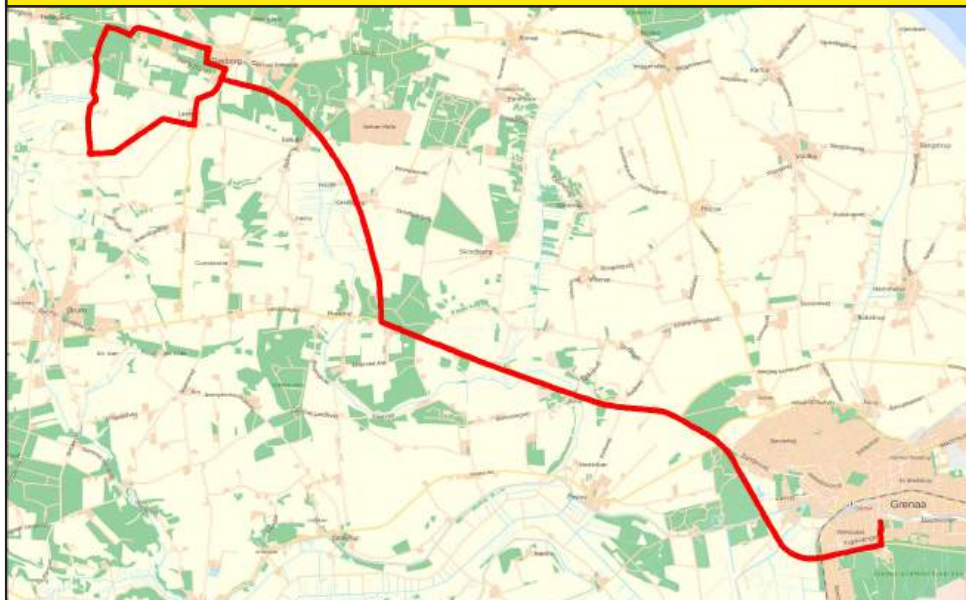

6 Glesborg, Søndre og 10. kl. Grenaa - Glesborg - Lunden

Rute	Tur 3	Tur 4	Tur 5	Tur 6	Tur 7
<i>Ringetider 10. klasse</i>	**11.50	-	13.50	14.50	-
<i>Ringetider Grenaa Gym/Viden Djurs</i>	11.55	-	13.55	14.50	15.40/45
<i>Ringetider afd. Søndre</i>	-	13.15	14.05	15.00	-
<i>Ringetider Glesborg</i>	12.35	13.35	14.30	15.15	-
Afd. Søndre v/gymnasiet.....	**12:26	13.25	14.20	15.15	15.55
Hovedvejen v/Skindbjergvej....	**12.34	13.33	14.28	15.23	16.03
Kastbjergvej v/Kastbjerg Byvej	**12.37	13.36	14.31	15.26	16.06
Kastbjergvej v/Selkærvej.....	**12.38	13.37	14.32	15.27	16.07
Glesborg v/hallen ankomst.....	**12.42	13.41	14.36	15.31	16.11
<i>1 til Stenvad, Fjellerup</i>	12.45	13.44	14.39	15.34	16.14
<i>2 til Fannerup, Ginnerup</i>	12.45	13.44	14.39	15.34	-
<i>3 til Ørum, Ramten</i>	12.45	13.44	14.39	15.34	-
<i>4 til Gjerrild, Rimsø</i>	12.45	13.44	14.39	15.34	-
<i>5 til Bønnerup, Tranehuse</i>	12.45	13.44	14.39	15.34	-
<i>22 til Fjellerup, Lystrup, Voer</i>	12.45	-	14.39	15.34	16.14
Glesborg v/hallen afgang.....	12.45	13.44	14.39	-	-
*Lundenvej v/nr. 4.....	12.51	13.50	14.45	-	-
*Lundenvej v/nr. 15.....	12.55	13.54	14.49	-	-
*Laen.....	12.57	13.56	14.51	-	-
Glesborg v/hallen.....	13.01	14.00	14.55	-	-

Omstigning fra Søndre til rute 1-5

*Kun ved passagerer

**Ikke onsdag