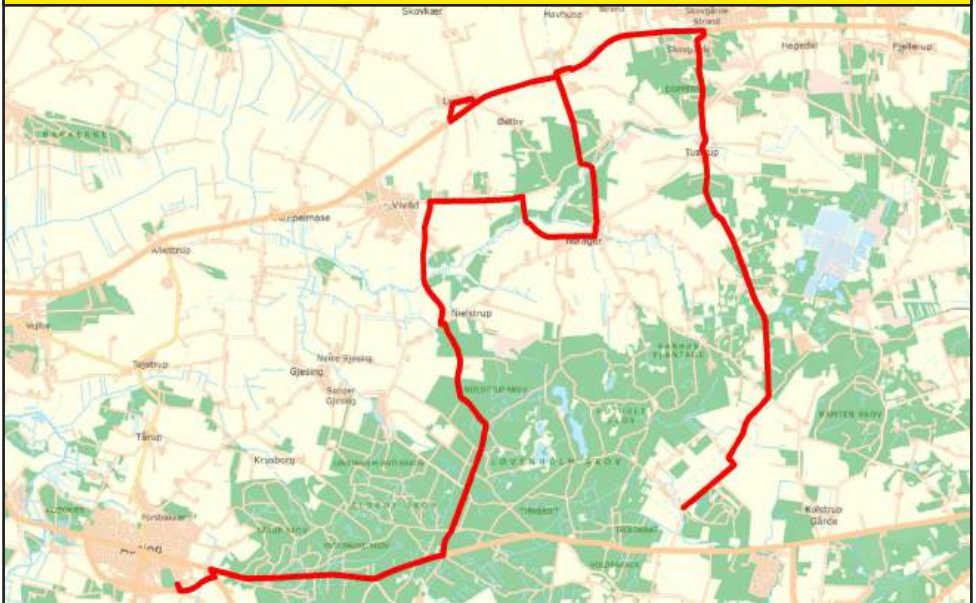

18 Langhøj og Auning Skole - Georgsminde - Tustrup - Lystrup

Rute

Tur 1

Langhøjskolens ringetider
Auning Skoles ringetider

07.45
08.00

Georgsmindevej/Skovbrynet.....
Georgsmindevej/Munkhusevej.....
Georgsmindevej/Eskilsagre.....
Tustrup.....

06.52
06.56
06.59
07.03

213U mod Paderup fra Tustrup

07.15

Nordkystvejen/Skipperholmen.....
Nordkystvejen v/nr. 53.....
Havhusevej.....
*Lystrup.....
Nordkystvejen/Østbyvej.....
Nordkystvejen v/nr. 22.....
Rygårdevej/Gammel Fjellerupvej.....
**Nørager Kirke.....
Langhøjskolen.....
Hovedvejen v/nr. 136.....
Auning Skole.....

07.07
07.09
07.12
07.16
07.19
07.20
07.23
07.26
07.32
07.46
07.50

21 mod Grenaa

07.52

*Rute 19 kan benyttes hjem om eftermiddagen
**Rute 20 kan benyttes hjem om eftermiddagen