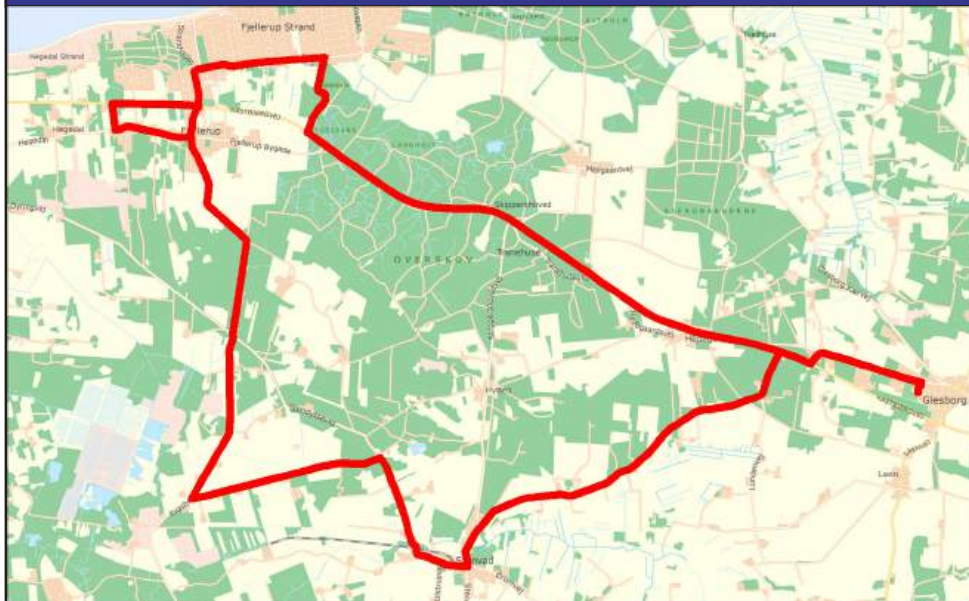

1 Glesborg Skole - Stenvad - Fjellerup

Rute	Tur 4	Tur 5	Tur 6	Tur 7	Tur 8
<i>Ringetider 10. klasse</i>	**11.50		13.50	14.50	
<i>Ringetider afd. Søndre</i>		13.15	14.05	15.00	
<i>Ringetider Glesborg</i>	12.35	13.35	14.30	15.15	
<i>214 fra Grenaa</i>		13.01	14.01	15.01	16.01
<i>6 fra afd. Søndre v/gymnasiet</i>	**12.42	13.41	14.36	15.31	16.11
Glesborg v/hallen.....	12.45	13.44	14.39	15.34	16.16
Dybdalvej/Lundenvej.....	12.49	13.48	14.43	15.38	16.20
Stenvad Bygade/Stendyssevej.....	12.54	13.53	14.48	15.43	16.25
*Fuglsøvej v/nr. 13.....	12.59	13.58	14.53	15.48	
Kvasbrovej/Åsbjergvej.....	13.02	14.01	14.56	15.51	
*Fjellerup Vest/Kastbjergvej.....	13.07	14.06	15.01	15.56	
Djurslands Efterskole.....	13:09	14:08	15:03	15:58	
Fjellerup by v/brugsen.....	13:11	14:10	15:05	16:00	
Fjellerup Skole.....	13.13	14.12	15.04	16.02	
Fælledvej v/nr. 32.....	13.16	14.15	15.07	16.05	
Tranehuse, busstop v/Kastbjergvej.	13.21	14.20	15.15	16.10	
Hedegaard, busstop v/Kastbjergvej.	13.23	14.22	15.17	16.12	
Glesborg v/hallen.....	13.27	14.26	15.21	16.16	

*Kun når der er passagerer

**Ikke onsdag

Omstigning i Glesborg fra rute 6 Søndre