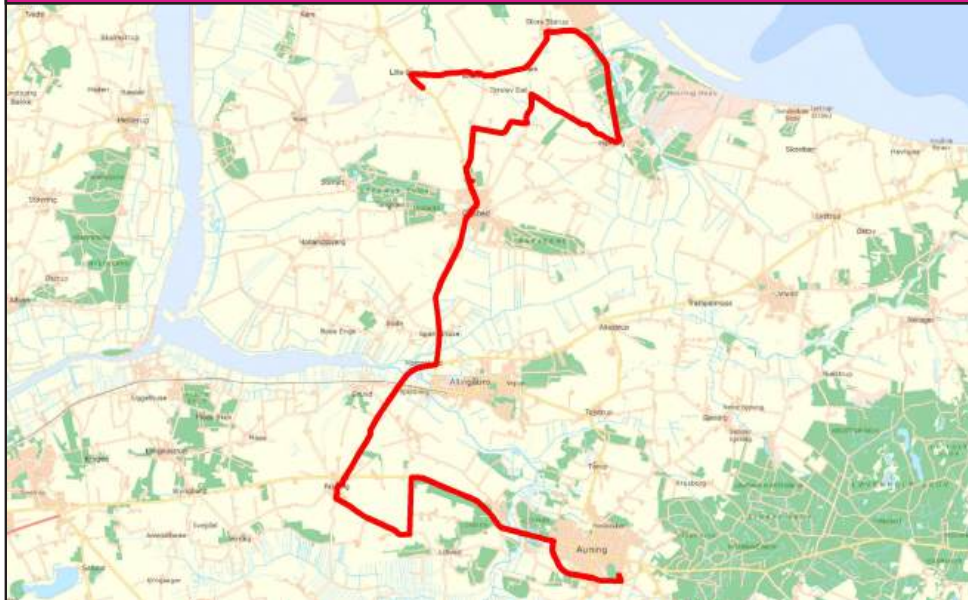

15 Rougsø og Auning Skole - St. Sjørup - Hevring - Ørsted (Udbyhøj)

Rute

	Tur 1
<i>Ringetider Rougsøskolen</i>	<i>07.45</i>
<i>Ringetider Auning Skole</i>	<i>08.00</i>

Rougsøvej v/nr. 174.....	07.00
Ll. Sjørup.....	07.01
Voer Færgevej v/nr. 56/57, Tørslev.....	07.05
*St. Sjørup.....	07.10
Hevring.....	07.17
Voer Færgevej/Brydkærvej.....	07.20
**Bendsvej v/nr. 3.....	07.23
**Mosevej.....	07.26

<i>211 fra Udbyhøj</i>	<i>07.28</i>

Rougsøskolen.....	07.29
Liltvedvej/Viballevej.....	07.40
Lundbyvej.....	07.41
Auning Skole.....	07.50

<i>21 mod Grenaa</i>	<i>07.52</i>

*Rute 211 kan benyttes hjem

**Rute 16 kan benyttes hjem