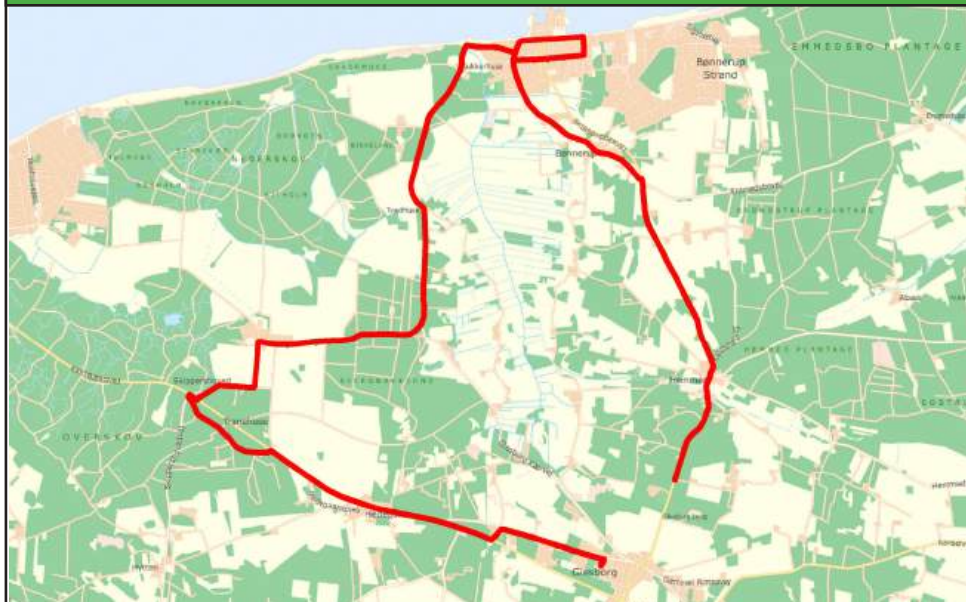

5 Glesborg Skole - Hemmed - Bønnerup - Meilgaard - Tranehuse

Rute	Tur 1	Tur 2
<i>Ringetider 10. klasse</i>		08.45
<i>Ringetid afd. Søndre</i>	08.05	
<i>Ringetid Glesborg</i>	07.45	08.30
Hemmedvej v/Nyhusvej.....	07.03	07.43
Hemmed v/busstop.....	07.06	07.46
Hemmed Kær/Bønnerupvej.....	07.10	07.50
Bønnerup Børnehave v/Bønnerupvej....	07.13	07.53
Bønnerup, Havet.....	07.15	07.55
Bønnerup, Korallvej.....	07.17	07.57
Bønnerup, Fægangsvej.....	07.19	07.59
Meilgaard.....	07.25	08.07
Tranehuse	07.29	08.09
Hedegaard v/busstop Kastbjergvej.....	07.31	08.11
Glesborg v/hallen.....	07.35	08.15
<i>6 til afd. Søndre v/gymnasiet</i>	07.36	08.16
<i>214 mod Grenaa, buslommen v/gymnasie...</i>	08.08	-

Omstigning til rute 6 til/fra Søndre