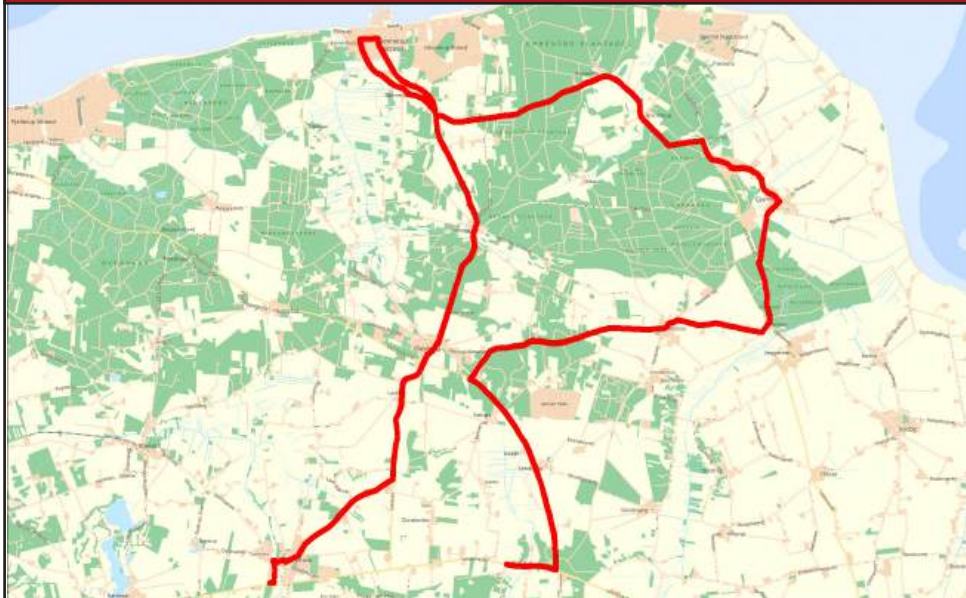

D Ungdomsskole - Mastrup - Rimsø - Gjerrild - Bønnerup - Glesborg - Ørum

Rute	Til	Hjemkørsel:
	Man. ons. fre.	
Mastrup v/hovedvejen.....	17.16	Bussen kører normalt fra Ørum Ungdomsskole kl. 21.00 og afsætter passagerer efter behov. Tidspunktet kan ændres på enkelte fredage. Spørgsmål vedr. hjemkørsel kan rettes til Mie Secher på tlf. 20 41 17 41. Der køres fra 02.09.2024 til 30.05.2025, hvilket er fra og med uge 36 til og med uge 22. Der køres ikke i uge 51, 52 og 1. Der er lukket følgende aftener på alle ruter fredag 24/1 2025.
Rimsø Bygade/Rimsø Kærvej	17.25	
Tornled	17.28	
Gjerrild Bygade v/kroen.....	17.32	
Gjerrild Bygade v/brugsen.....	17.33	
Bønnerup v/borgerhuset.....	17.44	
Hemmed.....	17.48	
Glesborg v/gl.brugs.....	17.50	
Laen v/stoppstedet.....	17.54	
Ørum Ungdomsskole.....	18.00	
	*Man. 28/10, 10/3 Ons 7/5	*Fre. 13/12, 17/1
*Ørum Ungdomsskole.....	18.05	18.05
Allingåbroskolen.....	18.30	18.30
Allingåbroskolen.....	20.30	22.00
Ørum Ungdomsskole.....	20.55	22.25
	*Man. 20/1 + Ons. 4/12, 5/2	*Fre. 14/3, 4/4, 16/5
*Ørum Ungdomsskole.....	18.05	18.05
Grenaa Ungdomsskole.....	18.25	18.25
Grenaa Ungdomsskole.....	20.35	22.05
Ørum.....	20.55	22.25

Hjemkørsel hvor der er passagerer

Senere hjemkørsel: Kl. 22.25: Fre. 13/12, 17/1, 14/3, 4/4 og 16/5, hvor der er passagerer
Kl. 22.00: Fre. 15/11 og 28/2, hvor der er passagerer