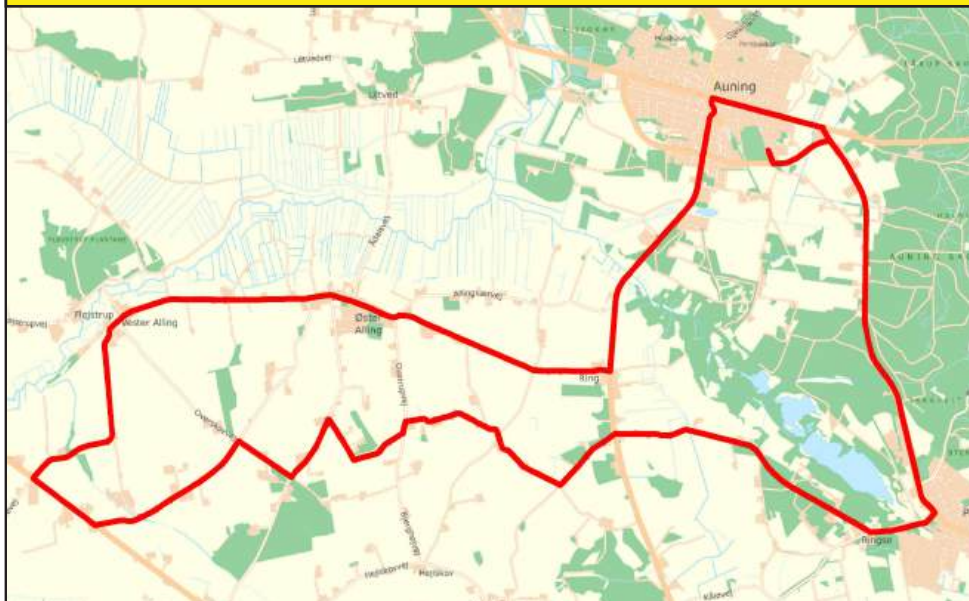

17 Auning Skole - Øster Alling - Vester Alling - Dalsgård - Ringsø

Rute	Tur 3*	Tur 4	Tur 5	Tur 6	Tur 7	Tur 8
<i>Skolens ringetider</i>	11.30*	12.35	13.35	14.35	15.35	-
<i>21 fra Grenaa</i>	-	12.43	-	14.43	15.43	16.43
Auning Skole.....	11.45	12.47	13.47	14.47	15.47	16:47
<i>212U fra Paderup v/busstation</i>	-	-	-	14.37	-	16.07
<i>212 fra Randers v/busstation</i>	11.10	12.10	13.10	14.12	15.12	16.12
Auning v/biblioteket.....	11.51	12.53	13.53	14.53	15.53	16.53
Århusvej/Allingkærvej.....	11.55	12.57	13.57	14.57	15.57	16.57
Ring.....	12.00	13.02	14.02	15.02	16.02	17.02
Øster Alling	12.03	13.05	14.05	15.05	16.05	17.05
Vester Alling.....	12.06	13.08	14.08	15.08	16.08	17.08
Bondehavevej/Limevej.....	12.08	13.10	14.10	15.10	16.10	17.10
Randersvej/Firhøjvej.....	12.11	13.13	14.13	15.13	16.13	17.13
Overskovvej/Skovsmindevej...	12.13	13.15	14.15	15.15	16.15	17.15
Knivhøjvej.....	12.18	13.20	14.20	15.20	16.20	17.20
Dalsgårdsvej v/Moesgårdvej...	12.20	13.22	14.22	15.22	16.22	17.22
Bøjenvej.....	12.26	13.28	14.28	15.28	16.28	17.28
Ringsøvej.....	12.28	13.30	14.30	15.30	16.30	17.30
Pindstrupvej.....	12.36	13.38	14.38	15.38	16.38	17.38
Auning Skole.....	12.41	13.43	14.43	15.43	16.43	-

*Kun fredag