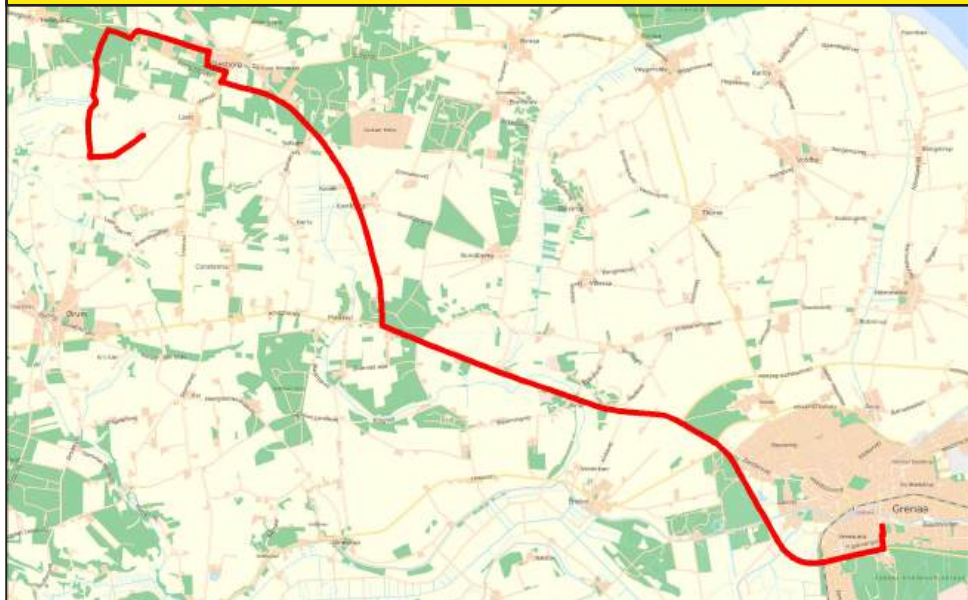

6 Glesborg, Søndre og 10.kl. - Lunden - Glesborg - Grenaa

Rute	Tur 1	Tur 2
<i>Ringetider 10. klasse</i>		08.45
<i>Ringetider afd. Søndre</i>	08.05	
<i>Ringetider Glesborg</i>	07.45	08.30
Glesborg v/hallen.....	-	-
*Lundenvej v/nr. 15.....	07.27	08.08
*Lundenvej v/nr. 4.....	07.31	08.12
Glesborg v/hallen ankomst.....	07.35	08.16
1 fra Stenvad, Fjellerup	07.35	08.15
2 fra Fannerup, Ginnerup	07.35	08.15
3 fra Ørum, Ramten	07.35	08.15
4 fra Gjerrild, Rimsø	07.35	08.15
5 fra Bønnerup, Tranehuse	07.35	08.15
Glesborg v/hallen afgang.....	07.36	08.16
Kastbjergvej v/Selkærvej.....	07.40	08.20
Kastbjergvej v/Kastbjerg Byvej.....	07.41	08.21
Hovedvejen v/Skindbjergvej.....	07.44	08.24
Afd. Søndre v/gymnasiet.....	07.55	08.35

Omstigning til afd. Søndre fra ruterne 1-5

*Kun ved passagerer