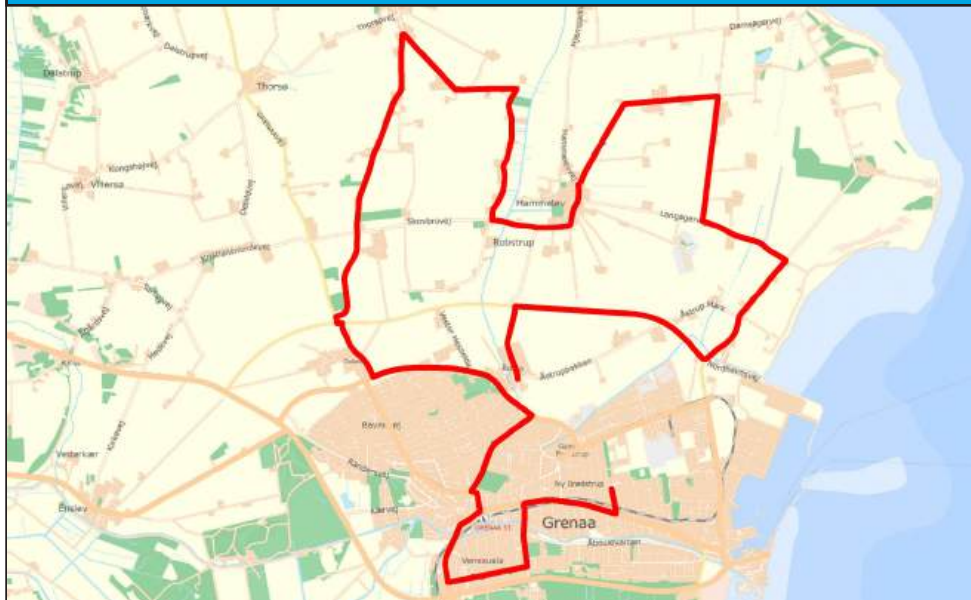

8 Afd. Østre og Søndre - Åstrup - Hammelev - Robstrup - Dolmer - Grenaa

Rute	Tur 1
10. klasse ringetid	08.45
Afd. Søndre ringetid	08.05
Afd. Østre og Vestre ringetid	08.10

Astrupbakken/Åstrup Bygade.....	07.04
Stensmarkvej v/nr. 14.....	07.11
Grønnevej v/nr. 11/13.....	07.18
Hammelev.....	07.23
Robstrupvej/Skovbrovej.....	07.25
Robstrupvej v/nr. 4.....	07.27
Dolmervej 14, Voldby.....	07.30
Dolmervej/Borupvej.....	07.32
Tyvøjvej/Dolmer Bygade.....	07.36
Møgelbjergparken/Mellemstrupvej.....	07.38
Åstruphallen.....	07.40
Lupinskrænten/Åstrupvej.....	07.43
Fuglevænget.....	07.49
ankomst afd. Søndre	07.52

---

7 mod afd. Vestre	07.53

Afd. Søndre v/gymnasiet.....	07.55
Afd. Østre.....	08.02