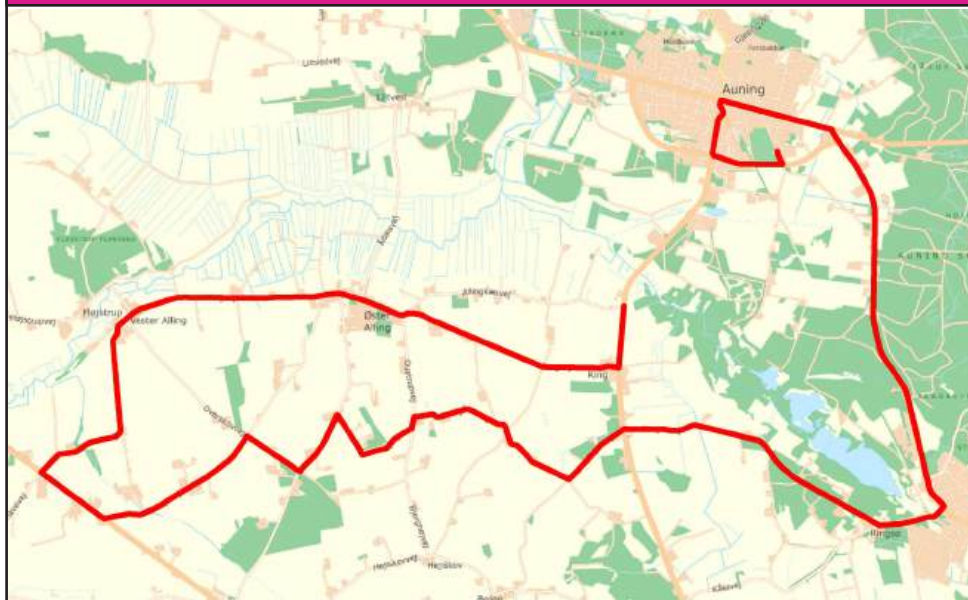

17 Auning Skole - Øster Alling - Vester Alling - Dalsgård - Ringsø

Rute	Tur 1	Tur 2
<i>Skolens ringetider</i>	-	08.00
Århusvej/Allingkærvej.....	06.11	07.00
Ring.....	06.13	07.02
Øster Alling	06.16	07.05
Vester Alling.....	06.19	07.08
Bondehavevej/Limevej.....	06.21	07.10
Randersvej/Firhøjvej.....	06.24	07.13
Overskovvej/Skovsmindevej.....	06.26	07.15
Knivhøjvej.....	06.29	07.18
Dalsgårdsvej v/Moesgårdvej.....	06.33	07.22
Bøjenevej.....	06.39	07.28
Ringsøvej.....	06.41	07.30
Pindstrupvej.....	06.49	07.38
Auning v/biblioteket.....	06.54	07.43
<i>212 mod Randers v/busstation</i>	<i>07.05</i>	<i>08.04</i>
<i>212U mod Paderup v/busstation</i>	-	<i>07.52</i>
Auning Skole.....	-	07.47
<i>21 mod Grenaa</i>	-	<i>07.52</i>